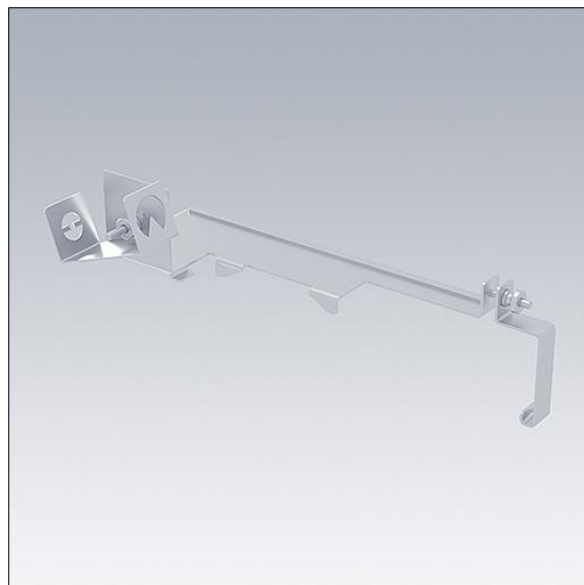

Areaflood Pro 2

96636419 AFP2 AIMING DEVICE

THORN

Areaflood Pro 2

Dispositif de visée mécanique pour faciliter le réglage sur site de l'orientation et de l'inclinaison des projecteurs Areaflood Pro 2 Medium et Large.

TLG_AFP2_F_AD2.jpg

Toutes les valeurs marquées d'un * sont des valeurs nominales. Sauf indication contraire, les valeurs sont applicables pour une température ambiante de 25 °C.

Les produits de Thorn Lighting sont perfectionnés en permanence. Nous nous réservons le droit d'apporter des modifications à nos produits sans autres publications.