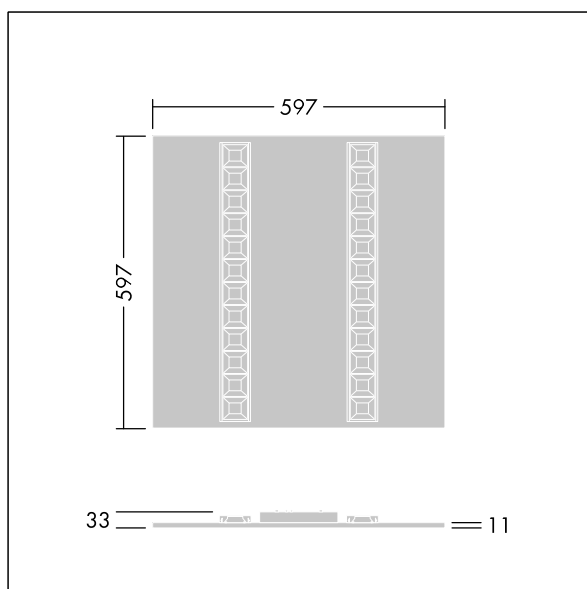

Omega Moduline

96636385 OMEGA M 3300-840 HF WHG Q600

THORN

Omega Moduline

Dalle LED durable utilisant une source lumineuse LED modulaire remplaçable et un convertisseur, pour les bureaux et les espaces de formation. Chaque module LED complet peut être facilement remplacé sans outil et dispose d'un mécanisme d'encliquetage simple, ce qui permet de changer les modules LED en fin de vie ou de modifier la température ou le rendu des couleurs si nécessaire. La combinaison de cellules profondes et de lentilles primaires permet d'obtenir un éclairage de haute qualité avec une distribution uniforme de la lumière et un contrôle efficace de l'éblouissement à une luminosité très élevée des modules LED. Electronique, non gradable. Classe électrique II, IP20, Résistance aux impacts : IK03. Corps : blanc doux tôle d'acier. Réflecteur de module LED Finition en blanc. De série, idéal pour un montage encastré dans les plafonds à éléments modulaires et, grâce aux accessoires, montage apparent ou suspendu également possible dans les plafonds dissimulés et en plaques de plâtre. Tous les accessoires doivent être commandés séparément. Durée de vie utile médiane: L90 50000 h à 25 °C. Indice min. de rendu des couleurs: 80 Livré avec LED 4 000 K.

TLG_OMGM_F_600X600.jpg

Dimensions : 597 x 597 x 33 mm
Puissance du luminaire: 21,9 W
Flux lumineux du luminaire: 3200 lm
Efficacité lumineuse du luminaire: 146 lm/W
Poids : 2,52 kg

TLG_OMGM_M_600X600.wmf