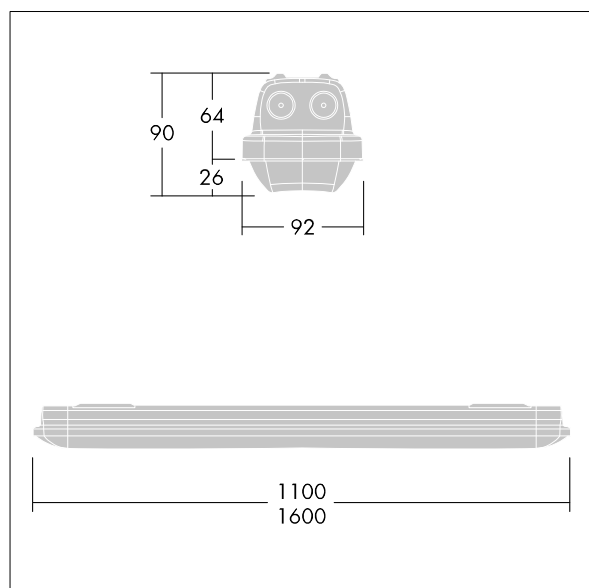

## Aquaforce Pro

Luminaire LED IP66, résistant à la poussière et à l'humidité. Electronique, non gradable. Avec distribution lumineuse medium. Classe électrique I. Corps : Polycarbonate (PC) gris clair. Diffuseur : Polycarbonate (PC) opale haute transmission avec prismes de réfraction. Mécanisme breveté, EasyClick, pour la fixation du diffuseur sans clips. Installation en plafonnier ou en suspension. Supports à fixation rapide fournis pour une installation en plafonnier. Convient pour installation au plafond ou au mur (verticalement et horizontalement). Kits de fixation pour suspension par conduit, chaîne et caténaire disponibles en accessoires. Température ambiante : -20°C à +30°C. Livré avec LED 4 000 K..

Dimensions : 1600 x 92 x 90 mm  
Puissance du luminaire: 69 W  
Flux lumineux du luminaire: 10110 lm  
Efficacité lumineuse du luminaire: 147 lm/W  
Poids : 2,1 kg

TLG\_AQUP\_F\_PDB\_1600MED.jpg

TLG\_AQUP\_M\_LD1.wmf