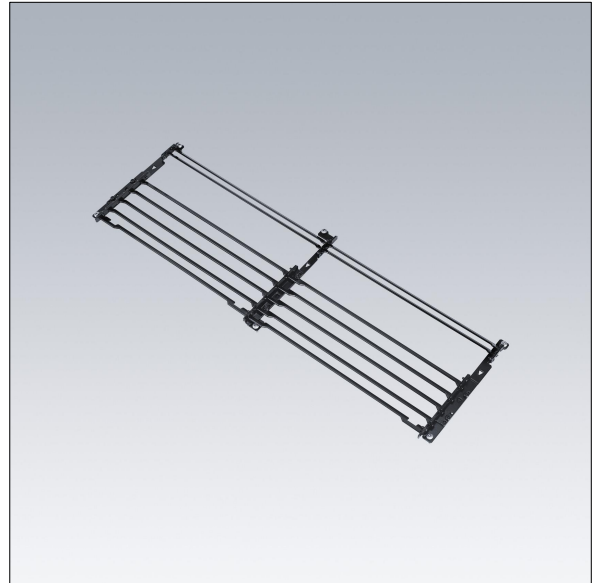

96671494 ALTIS G4G5 1 BRICK LOUVRE A6

Kit de grille pour 1 moule Altis LED avec distribution lumineuse Asymétrique 60°. Peut être installé avant ou après l'installation sur place. Finition noire (similaire à RAL9005).

Vous pouvez obtenir des conseils de conception auprès de votre représentant local.

TLG_ALT5_F_LVA.jpg