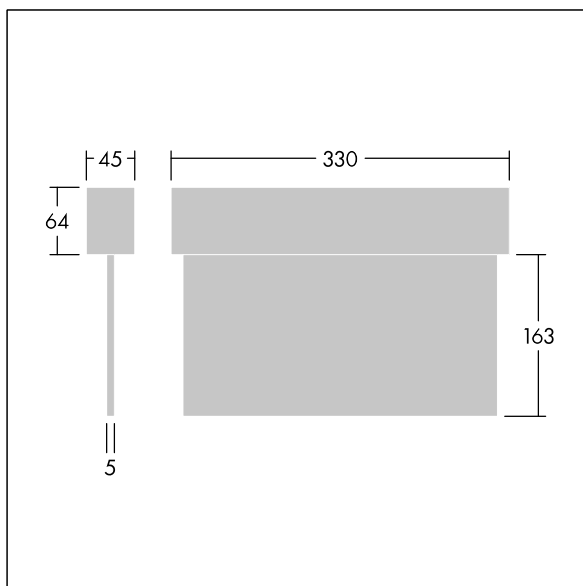

TLG_VOB2_M_HSURL.wmf

Toutes les valeurs marquées d'un * sont des valeurs nominales. Sauf indication contraire, les valeurs sont applicables pour une température ambiante de 25 °C.

Les produits de Thorn Lighting sont perfectionnés en permanence. Nous nous réservons le droit d'apporter des modifications à nos produits sans autres publications.

© Thorn Lighting