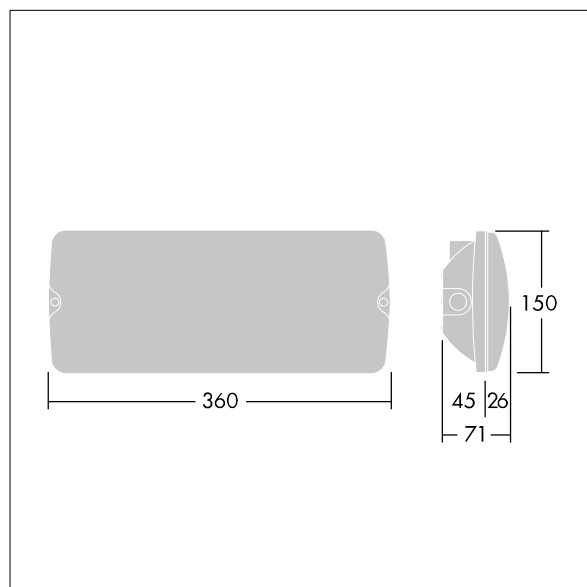

Voyager Solid

THORN

96635565 Voyager SOLID L P MS HP E3BC WH

IEC EN 60598-1 RG 1	IP65	IK07	CE	T _a -20 +40
---------------------------	------	------	----	---------------------------

Voyager Solid

Luminaire de sécurité LED IP65 pour fixation au plafond. Fixation mi-encastrée possible avec une cadre de fixation en option. Electronique, non gradable Luminaire alimenté par batterie individuelle pour 3 h d'autonomie en régime permanent ou non permanent, avec module radio basicDim Wireless (Casambi) intégré permettant une communication sans fil avec le système de surveillance centralisé.

Dimensions : 360 x 150 x 71 mm

Puissance du luminaire: 12,5 W

Poids : 1,6 kg

TLG_VYSO_F_OPL.jpg

TLG_VYSO_M_LDL.wmf

Toutes les valeurs marquées d'un * sont des valeurs nominales. Thorn utilise des composants testés et éprouvés, en provenance des meilleurs fournisseurs. Dans certains cas isolés, il se peut qu'il y ait des pannes de nature technologique au niveau des LED individuels, pendant le cycle de vie nominal du produit. Les normes internationales fixent la tolérance du flux initial et de la charge associée à $\pm 10\%$. Sauf indication contraire, les valeurs sont applicables pour une température ambiante de 25 °C.