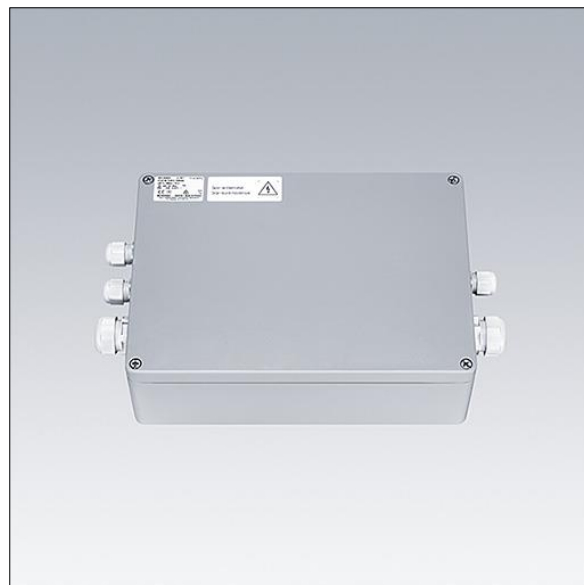

# GTLED Pro gears aluminium

96670361 GP AB 2X135 DA LV-OUT2 100 W1,5 CL1

THORN

## GTLED Pro gears aluminium

Appareillage en aluminium pour luminaires GTLED Pro.  
2x135W Classe électrique I, alimentation : 220/240V, 50/60  
Hz. Sortie : courant de transmission 1000mA. Sortie 2 P  
pré-câblée 1.5m. Fonctionnalité DALI.