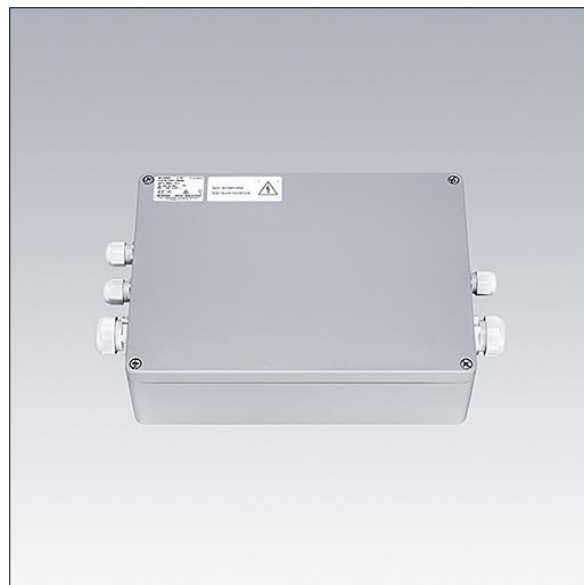

# GTLED Pro gears aluminium

96670358 GP AB 4X135 DA HV-OUT2 70 W1,5 CL1

THORN

## GTLED Pro gears aluminium

Appareillage en aluminium pour luminaires GTLED Pro.  
4x135W Classe électrique I, alimentation : 220/240V, 50/60  
Hz. Sortie : courant de transmission 700mA. Sortie 2 P pré-  
câblée 1.5m. Fonctionnalité DALI.