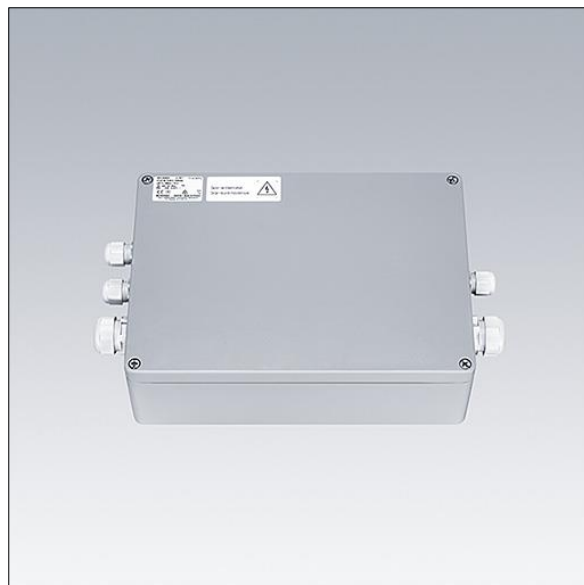

GTLED Pro gears aluminium

96670357 GP AB 3X200 DA HV-OUT1 85 W1,5 CL1

THORN

GTLED Pro gears aluminium

Appareillage en aluminium pour luminaires GTLED Pro.
3x200W Classe électrique I, alimentation : 220/240V, 50/60
Hz. Sortie : courant de transmission 850 mA. Sortie 1 pré-
câblée 1.5m. Fonctionnalité DALI.

TLG_GTAL_F_GB_TOP.jpg

TLG_GTPR_M_GEARBOX_AL.wmf

Toutes les valeurs marquées d'un * sont des valeurs nominales. Sauf indication contraire, les valeurs sont applicables pour une température ambiante de 25 °C.