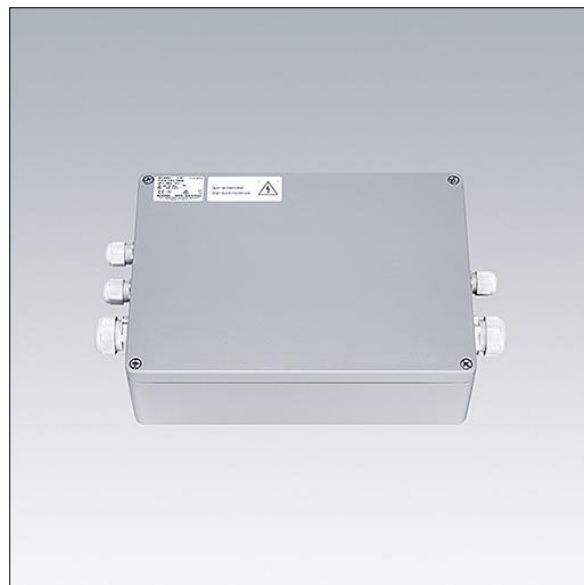

GTLED Pro gears aluminium

96670348 GP AB 1X200 DA LV-OUT1 105 W1,5 CL1

THORN

GTLED Pro gears aluminium

Appareillage en aluminium pour luminaires GTLED Pro.
1X200W Classe électrique I, alimentation : 220/240V,
50/60 Hz. Sortie : courant de transmission 1050 mA. Sortie
1 pré-câblée 1.5m. Fonctionnalité DALI.

TLG_GTAL_F_GB_TOP.jpg

TLG_GTPR_M_GEARBOX_AL.wmf

Toutes les valeurs marquées d'un * sont des valeurs nominales. Sauf indication contraire, les valeurs sont applicables pour une température ambiante de 25 °C.