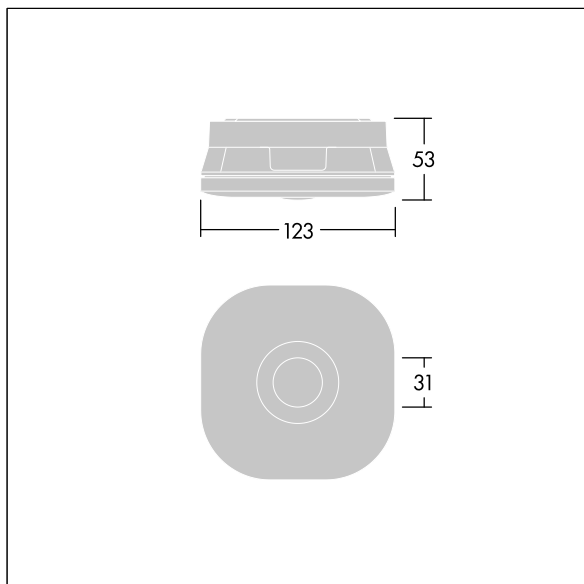

TLG_VOYF_M_MSC_NM.wmf

Toutes les valeurs marquées d'un * sont des valeurs nominales. Thorn utilise des composants testés et éprouvés, en provenance des meilleurs fournisseurs. Dans certains cas isolés, il se peut qu'il y ait des pannes de nature technologique au niveau des LED individuels, pendant le cycle de vie nominal du produit. Les normes internationales fixent la tolérance du flux initial et de la charge associée à $\pm 10\%$. Sauf indication contraire, les valeurs sont applicables pour une température ambiante de 25 °C.

Les produits de Thorn Lighting sont perfectionnés en permanence. Nous nous réservons le droit d'apporter des modifications à nos produits sans autres publications.

© Thorn Lighting