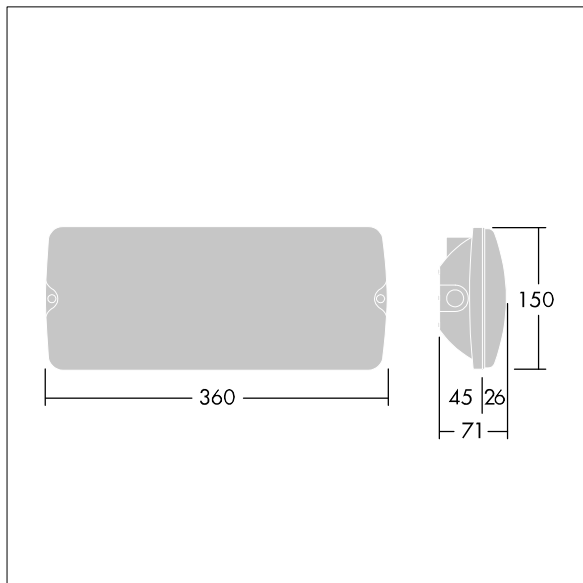

Voyager Solid

THORN

96634940 VOYAGER SOLID L P MS HP ECP WH

IEC EN 60598-1 RG 1	IP65	IK07	CE	T _a -20 +40
---------------------------	------	------	----	---------------------------

Voyager Solid

Luminaire à panneau de sécurité LED Large, plafonnier.
Luminaire pour alimentation centralisée de l'éclairage de sécurité pour une surveillance individuelle du luminaire par Powerline couplé avec le système eBox, niveau d'intensité réglable. 26m Classe électrique II. Corps : Polycarbonate (PC) ,. Diffuseur : Polycarbonate (PC) transparent, avec pictogramme de sortie de secours imprimé et collé, conformément à ISO 7010. Rétro-éclairage uniforme du pictogramme, luminance > 500 cd/m² dans la partie blanche et 200 cd / m² en moyenne dans la partie secteur (conformément à DIN 4844), 2 cd / m² minimum en mode de secours (conformément à EN 1838). Distance de reconnaissance conforme à EN 1838 : 44 m. Classe électrique II, IP65, Résistance aux impacts : IK07.. Convient pour fixation directe au mur. Câblage à piquage/repiquage possible pour les câbles de jusqu'à 2,5 mm². Compatibilité BESA. (96629768, à commander séparément) Certificat alimentaire (à utiliser dans les zones avec des aliments entièrement emballés). Luminaire câblé avec des fils sans halogène et sans silicone. Luminaire avec symbole D (pour utilisation dans les environnements où l'accumulation de poussière conductrice sur le luminaire peut être attendue).

TLG_VYSO_F_OPL.jpg

TLG_VYSO_M_LDL.wmf

Toutes les valeurs marquées d'un * sont des valeurs nominales. Thorn utilise des composants testés et éprouvés, en provenance des meilleurs fournisseurs. Dans certains cas isolés, il se peut qu'il y ait des pannes de nature technologique au niveau des LED individuels, pendant le cycle de vie nominal du produit. Les normes internationales fixent la tolérance du flux initial et de la charge associée à $\pm 10\%$. Sauf indication contraire, les valeurs sont applicables pour une température ambiante de 25 °C.