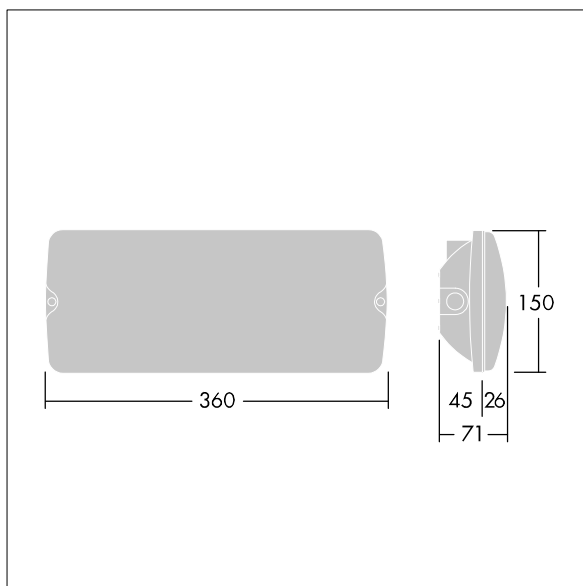

TLG_VYSO_M_LDL.wmf

Toutes les valeurs marquées d'un * sont des valeurs nominales. Thorn utilise des composants testés et éprouvés, en provenance des meilleurs fournisseurs. Dans certains cas isolés, il se peut qu'il y ait des pannes de nature technologique au niveau des LED individuels, pendant le cycle de vie nominal du produit. Les normes internationales fixent la tolérance du flux initial et de la charge associée à $\pm 10\%$. Sauf indication contraire, les valeurs sont applicables pour une température ambiante de 25 °C.

Les produits de Thorn Lighting sont perfectionnés en permanence. Nous nous réservons le droit d'apporter des modifications à nos produits sans autres publications.

© Thorn Lighting