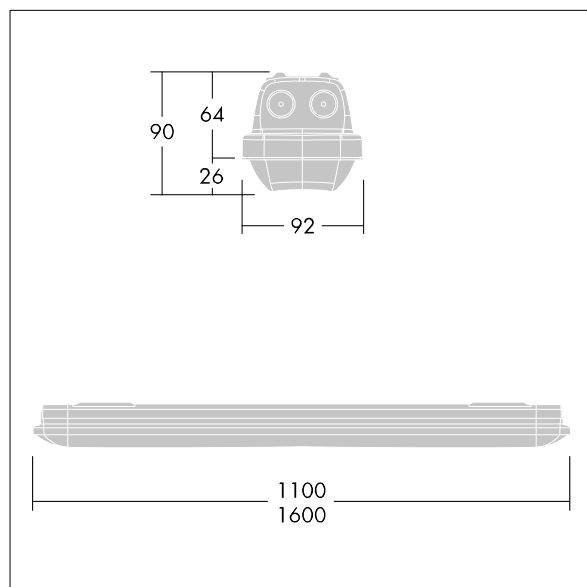

Aquaforce Pro

THORN

92932124 AQFPRO L LED6400-840 PM MB HF E3

Aquaforce Pro

Luminaire LED IP66, résistant à la poussière et à l'humidité. Electronique, non gradable Luminaire à batterie individuelle, test manuel (3 heures). Avec distribution lumineuse medium. Classe électrique I. Corps : Polyméthylméthacrylate gris clair. Diffuseur : Polyméthylméthacrylate opale haute transmission avec prismes de réfraction. Mécanisme breveté, EasyClick, pour la fixation du diffuseur sans clips. Installation en plafonnier ou en suspension. Supports à fixation rapide fournis pour une installation en plafonnier. Convient pour installation au plafond ou au mur (verticalement et horizontalement). Kits de fixation pour suspension par conduit, chaîne et caténaire disponibles en accessoires. Température ambiante : 0°C à +25°C. Livré avec LED 4 000 K..

Dimensions : 1600 x 92 x 90 mm
Puissance du luminaire: 48,4 W
Flux lumineux du luminaire: 6850 lm
Efficacité lumineuse du luminaire: 142 lm/W
Poids : 2,5 kg

TLG_AQUP_F_PDB_1600MED.jpg

TLG_AQUP_M_LD1.wmf