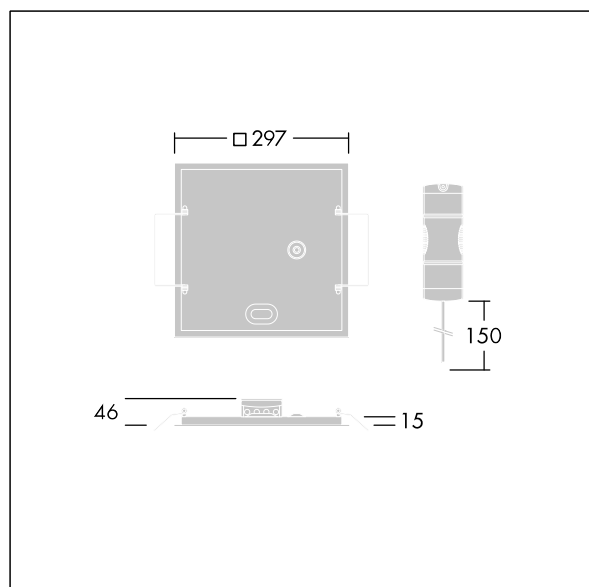

TLG_OMP2_M_Q3.wmf

Ce produit contient une source lumineuse de classe d'efficacité énergétique D.

Toutes les valeurs marquées d'un * sont des valeurs nominales. Thorn utilise des composants testés et éprouvés, en provenance des meilleurs fournisseurs. Dans certains cas isolés, il se peut qu'il y ait des pannes de nature technologique au niveau des LED individuels, pendant le cycle de vie nominal du produit. Les normes internationales fixent la tolérance du flux initial et de la charge associée à $\pm 10\%$. Sauf indication contraire, les valeurs sont applicables pour une température ambiante de 25 °C.

Les produits de Thorn Lighting sont perfectionnés en permanence. Nous nous réservons le droit d'apporter des modifications à nos produits sans autres publications.
© Thorn Lighting