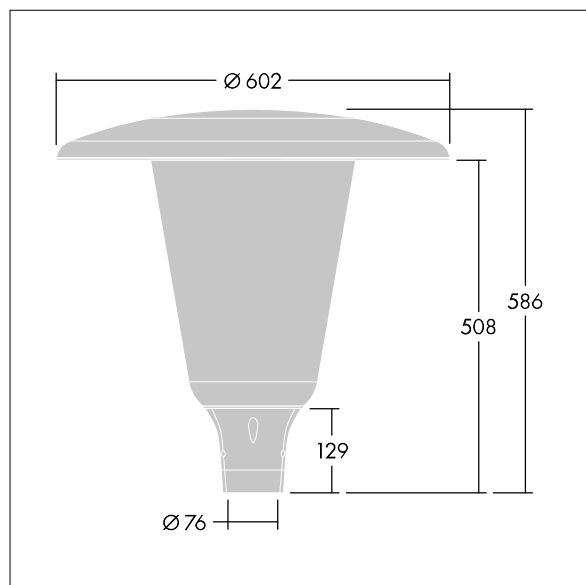

92924217 ARW 24L70-730 ES-S CL CL2 D5 T76 ANT

## Aerie

Lanterne LED discrète, à montage top, avec une conception intemporelle. Driver pour 24 LED, entraînés à 700mA avec une distribution Rue large (symétrique). Classe électrique II, IP66, IK10. Capot et socle : aluminium fonderie thermopoudré résistant à la corrosion et adapté aux environnements C5, finition texturé gris anthracite 900 sablé. Boîtier : Polycarbonate (PC) large anti-UV avec finition transparent. Livré avec LED 3 000 K. Montage top sur mât de Ø 76mm. Pré-câblé avec 5 m de câble.

Dimensions : Ø602 x 586 mm  
 Puissance du luminaire: 51 W  
 Flux lumineux du luminaire: 7030 lm  
 Efficacité lumineuse du luminaire: 138 lm/W  
 Poids : 12,35 kg  
 Scx : 0.172 m<sup>2</sup>

TLG\_AERI\_F\_W\_CL.jpg