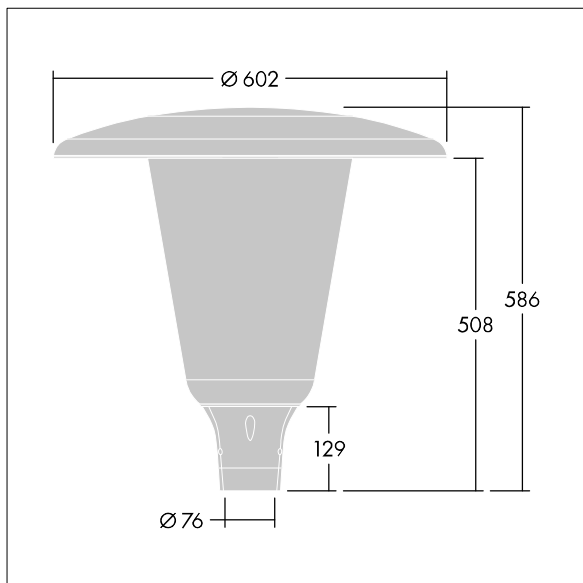

92924209 ARW 24L50-730 ES CL CL2 D5 T76 ANT

Aerie

Lanterne LED discrète, à montage top, avec une conception intemporelle. Driver pour 24 LED, entraînés à 500mA avec une distribution Rue large. Classe électrique II, IP66, IK10. Capot et socle : aluminium fonderie thermopoudré résistant à la corrosion et adapté aux environnements C5, finition texturé gris anthracite 900 sablé. Boîtier : Polycarbonate (PC) large anti-UV avec finition transparent. Livré avec LED 3 000 K. Montage top sur mât de Ø 76mm. Pré-câblé avec 5 m de câble.

Dimensions : Ø602 x 586 mm
 Puissance du luminaire: 37 W
 Flux lumineux du luminaire: 5250 lm
 Efficacité lumineuse du luminaire: 142 lm/W
 Poids : 12,35 kg
 Scx : 0.172 m²

TLG_AERI_F_W_CL.jpg

TLG_AERI_M_T76_W.wmf