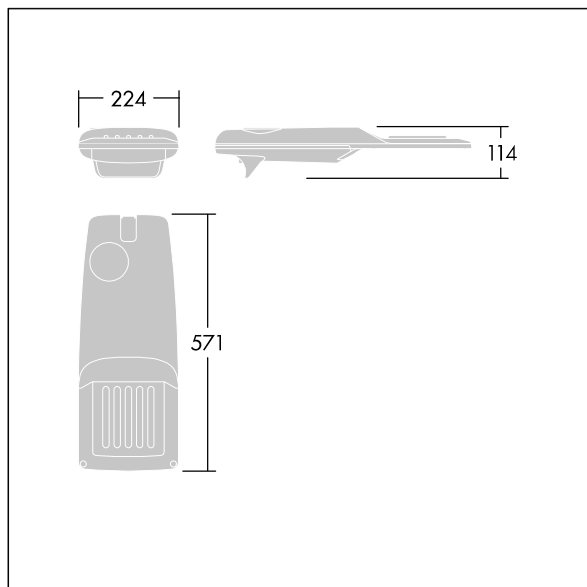

92919277 IP 36L50-740 EWR M BS 3550 SP CL2 ->

## Isaro Pro

Lanterne d'éclairage routier LED moderne (Small) avec 36 LED alimentées en 500mA avec une optique Route extra large. Programmable Driver. Classe électrique II, IP66, IK09. Corps : aluminium (EN AC-44300) fonderie, thermopoudré gris anthracite 900 sablé texturé. Emmanchement : aluminium (EN AC-44300), fonderie thermopoudré gris anthracite 900 sablé. Fermeture : verre ép. 5 mm. Visserie : Acier inox. Livré avec un adaptateur à emmanchement de Ø 76 mm pré-installé pour un montage top, inclinaison de 5° Equipé d'un circuit de réduction de puissance 50 %, qui entre en vigueur 3h avant et 5h après un minuit calculé. Peut être désactivé à l'installation par un interrupteur interne facilement accessible. Dispositif de protection contre la surtension 10 kV. Pré-câblé avec 8 m de câble. Livré avec LED 4 000 K. Protection contre les surtensions : 10 kV en mode commun single pulse et 8 kV en mode commun multipulse; 6 kV en mode différentiel multipulse. Si un système DALI est connecté: 6 kV en mode mode commun et mode différentiel multipulse.

TLG\_ISRP\_F\_PDB\_ANT.jpg

Dimensions : 571 x 224 x 114 mm  
 Puissance du luminaire: 53,7 W  
 Flux lumineux du luminaire: 8618 lm  
 Efficacité lumineuse du luminaire: 160 lm/W  
 Poids : 6,7 kg  
 Scx : 0.05 m<sup>2</sup>