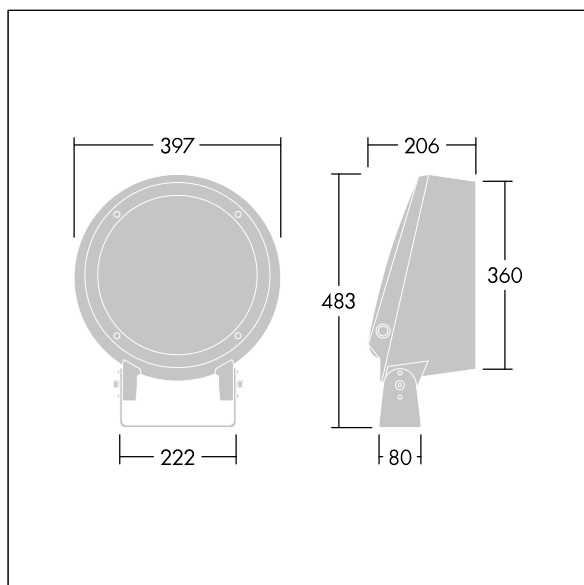

Contrast

THORN

96633671 CONT3 52L105-830 NB HFX SP BK

ISO 9223 C5		IP66 IK08						T _a -20 +25
----------------	-----------------------------------------------------------------------------------	-----------	-----------------------------------------------------------------------------------	-----------------------------------------------------------------------------------	-----------------------------------------------------------------------------------	-----------------------------------------------------------------------------------	-----------------------------------------------------------------------------------	---------------------------

Contrast

Projecteur architectural de taille Large Monté sur étrier avec LED alimentées en 1050 mA et un faisceau intensif. Driver, gradable DALI-2. Classe électrique II, IP66, IK08. Corps : aluminium (EN AC-44300) fonderie, thermopoudré, texturé noir (similaire à RAL9005). Compatible avec les environnements côtiers. Fermeture : verre plat trempé, ép. 5 mm. Joint : EPDM. Visserie : acier inox avec traitement GEOMET® 500. Équipé d'un dispositif de protection contre les surtensions de 10 kV / 10 kA Livré avec LED 3 000 K

Dimensions : Ø397 x 206 mm
Puissance du luminaire: 166 W
Flux lumineux du luminaire: 16873 lm
Efficacité lumineuse du luminaire: 102 lm/W
Poids : 13,1 kg

TLG_CON3_F_M_52L.jpg

TLG_CONL_M_36-52L.wmf

Ce produit contient une source lumineuse de classe d'efficacité énergétique E.