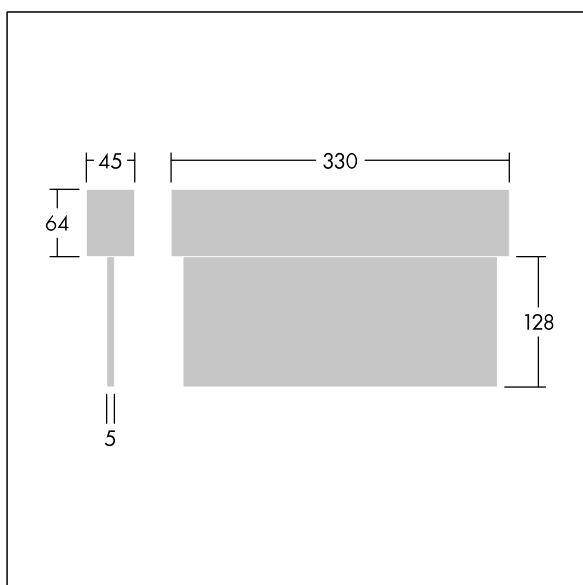

TLG_VO2_M_HSURS.wmf

Toutes les valeurs marquées d'un * sont des valeurs nominales. Sauf indication contraire, les valeurs sont applicables pour une température ambiante de 25 °C.

Les produits de Thorn Lighting sont perfectionnés en permanence. Nous nous réservons le droit d'apporter des modifications à nos produits sans autres publications.

© Thorn Lighting