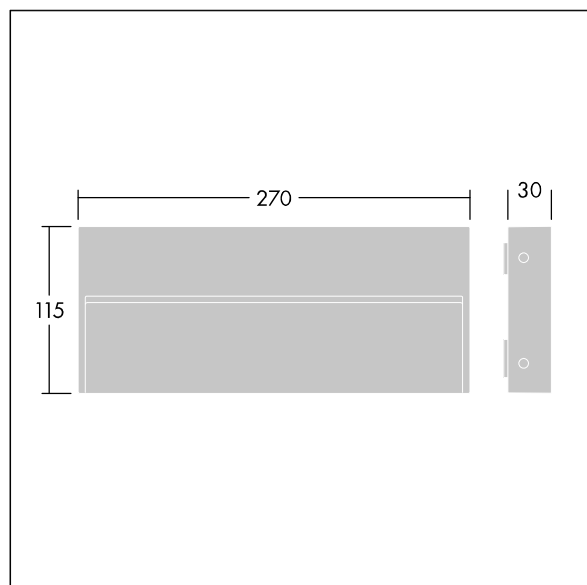

### Similo

Luminaire LED de faible épaisseur, rectangulaire, Mural pour éclairer les promenades, avec 28 LED alimentées en 500mA par un driver intégré. Classe électrique I, IP65, IK08. Corps : aluminium fonderie (EN AB-47100 avec faible teneur en cuivre pour une haute résistance à la corrosion) avec finition anthracite texturé. Diffuseur : trempé verre. Visserie : Acier inox. Livré avec LED 3 000 K.

Dimensions : 270 x 115 x 30 mm

Puissance du luminaire: 13 W

Flux lumineux du luminaire: 421 lm

Efficacité lumineuse du luminaire: 32 lm/W

Poids : 1,27 kg

TLG\_SIMI\_F\_REC.jpg

TLG\_SIMI\_M\_REC.wmf

Ce produit contient une source lumineuse de classe d'efficacité énergétique E.