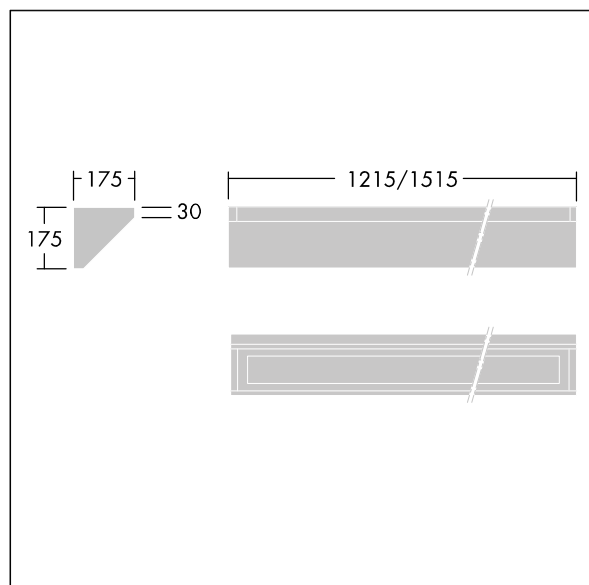

IP65	IK10					850°C		T _a -25 +45
------	------	--	--	--	--	-------	--	---------------------------

Durolight

Luminaire LED anti-vandale Monté en plafonnier corniche.
Electronique, Appareillage gradable DALI. IP65, IK10
jusqu'à 170 joules, Classe électrique I. Corps : tôle d'acier
2mm laqué blanc (similaire à RAL9016). Joint : Mousse de
polyuréthane anti-vieillessement. Diffuseur : Polycarbonate
(PC) de 3mm d'épaisseur avec résistance exceptionnelle
aux impacts, et fixé par des vis anti-vandales à deux trous
en Acier inox. Livré avec LED 4 000 K

Dimensions : 1215 x 175 x 175 mm
Puissance du luminaire: 38 W
Flux lumineux du luminaire: 3589 lm
Efficacité lumineuse du luminaire: 94 lm/W
Poids : 11 kg

TLG_DURO_F_CORNER.jpg

TLG_DURO_M_LDC.wmf

Ce produit contient une source lumineuse de classe d'efficacité énergétique C.