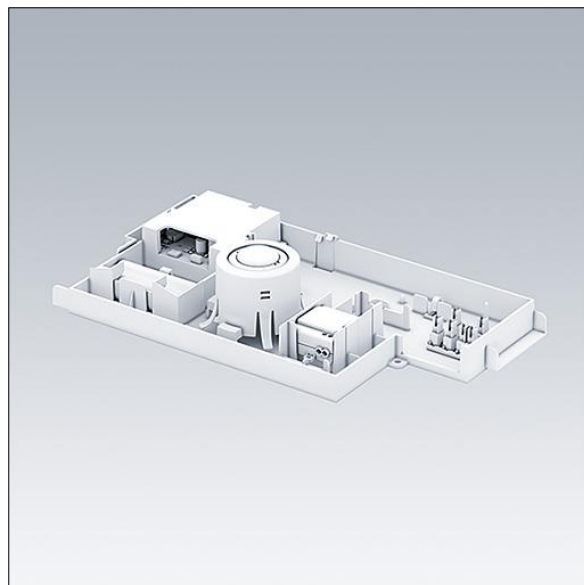

## Omega Pro 2

96633264 OP2 CKIT+ BC E3D

THORN

### Omega Pro 2

Kit d'accessoires Plug and play pour convertir un luminaire CKIT+ vierge à une communication sans fil Basic DIM (BC). Test auto/adressable, unité d'éclairage de secours 3 h avec optiques projecteur et issue de secours, anti-panique et interchangeables.