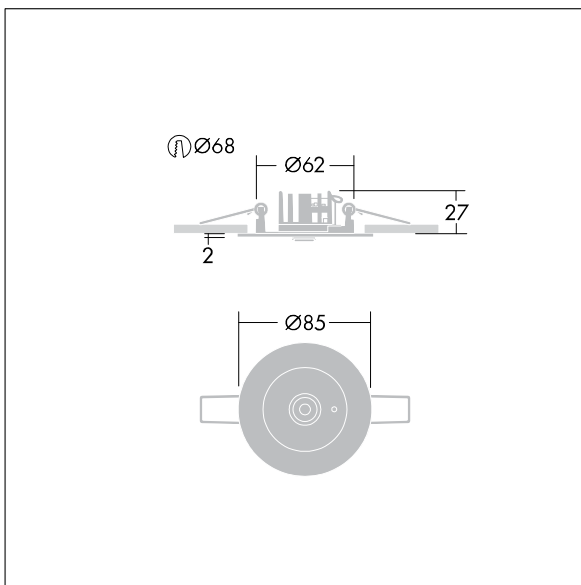

# THORN

96633235 VOYAGER STAR P MRCR SPOT ECP WH

## Voyager Star

Luminaire d'éclairage de secours LED haute performance, Luminaire pour alimentation centralisée de l'éclairage de sécurité pour une surveillance individuelle du luminaire par Powerline couplé avec le système eBox, niveau d'intensité réglable avec optique. Luminaire en régime permanent. Boîtier : fonderie d'aluminium, thermopoudré blanc (similaire à RAL9016). Appareillage pour encastrer au plafond : IP20\_IP40, Luminaire encastré pour découpe de plafond de 68 mm et épaisseur de plafond jusqu'à 25 mm. Verre : Polycarbonate (PC). Installation rapide et entretien sans outillage. Connexion électrique (230VAC) via un câble de 2,5 mm<sup>2</sup> maximum, câblage en piquage et repiquage possible. Gestion thermique optimale via un dissipateur thermique. Régime en mode permanent : -30°C à +30°C, régime en mode non permanent : -30°C à +35°C ; tension d'alimentation : 220-240 V AC (+/- 10 %) 50-60 Hz ; 176-280 V DC Convient pour installation encastrée dans un pourtour en béton (à commander séparément). Livré avec LED. Découpe au plafond Ø 68 mm dans les plafonds d'une épaisseur de 1 à 25 mm.

Puissance du luminaire: 3,6 W  
Dimensions : Ø85 x 2 mm  
Poids : 0,45 kg

TLG\_VSTR\_F\_MRCR\_ECx\_SPOT\_WH.jpg

TLG\_VYLD\_M\_MRE SPOT.wmf

Toutes les valeurs marquées d'un \* sont des valeurs nominales. Thorn utilise des composants testés et éprouvés, en provenance des meilleurs fournisseurs. Dans certains cas isolés, il se peut qu'il y ait des pannes de nature technologique au niveau des LED individuels, pendant le cycle de vie nominal du produit. Les normes internationales fixent la tolérance du flux initial et de la charge associée à  $\pm 10\%$ . Sauf indication contraire, les valeurs sont applicables pour une température ambiante de 25 °C.