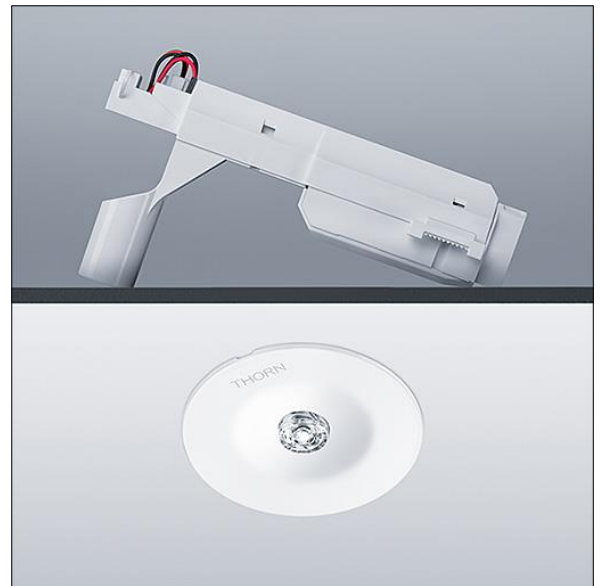

# Voyager Star

# THORN

96633235 VOYAGER STAR P MRCR SPOT ECP WH

## Voyager Star

Luminaire d'éclairage de secours LED haute performance, Luminaire pour alimentation centralisée de l'éclairage de sécurité pour une surveillance individuelle du luminaire par Powerline couplé avec le système eBox, niveau d'intensité réglable avec optique. Luminaire en régime permanent. Boîtier : fonderie d'aluminium, thermopoudré blanc (similaire à RAL9016). Appareillage pour encastrer au plafond : IP20\_IP40, Luminaire encastré pour découpe de plafond de 68 mm et épaisseur de plafond jusqu'à 25 mm. Verre : Polycarbonate (PC). Installation rapide et entretien sans outillage. Connexion électrique (230VAC) via un câble de 2,5 mm<sup>2</sup> maximum, câblage en piquage et repiquage possible. Gestion thermique optimale via un dissipateur thermique. Régime en mode permanent : -30°C à +30°C, régime en mode non permanent : -30°C à +35°C ; tension d'alimentation : 220-240 V AC (+/- 10 %) 50-60 Hz ; 176-280 V DC Convient pour installation encastrée dans un pourtour en béton (à commander séparément). Livré avec LED. Découpe au plafond Ø 68 mm dans les plafonds d'une épaisseur de 1 à 25 mm.

Puissance du luminaire: 3,6 W  
Dimensions : Ø85 x 2 mm  
Poids : 0,45 kg

TLG\_VSTR\_F\_MRCR\_ECx\_SPOT\_WH.jpg

TLG\_VYLD\_M\_MRE SPOT.wmf

Toutes les valeurs marquées d'un \* sont des valeurs nominales. Thorn utilise des composants testés et éprouvés, en provenance des meilleurs fournisseurs. Dans certains cas isolés, il se peut qu'il y ait des pannes de nature technologique au niveau des LED individuels, pendant le cycle de vie nominal du produit. Les normes internationales fixent la tolérance du flux initial et de la charge associée à  $\pm 10\%$ . Sauf indication contraire, les valeurs sont applicables pour une température ambiante de 25 °C.