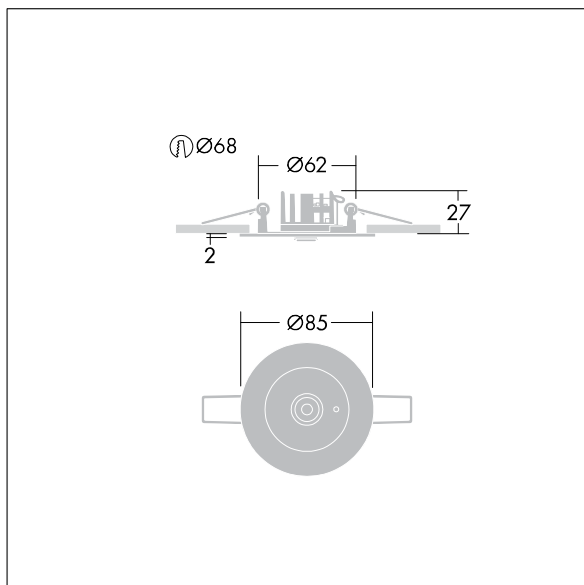

Voyager Star

THORN

96633228 VOYAGER STAR P MRCR SPOT ECD WH

Voyager Star

Luminaire d'éclairage de secours LED haute performance, Luminaire pour alimentation centralisée de l'éclairage de sécurité pour une surveillance individuelle du luminaire via DALI (certifié DALI-2), niveau d'intensité réglable avec optique. Luminaire en régime permanent. Boîtier : fonderie d'aluminium, thermopoudré blanc (similaire à RAL9016). Appareillage pour encastrer au plafond : IP20_IP40, Luminaire encastré pour découpe de plafond de 68 mm et épaisseur de plafond jusqu'à 25 mm. Verre : Polycarbonate (PC). Installation rapide et entretien sans outillage. Connexion électrique (230VAC) via un câble de 2,5 mm² maximum, câblage en piquage et repiquage possible. Gestion thermique optimale via un dissipateur thermique. Régime en mode permanent : -30°C à +30°C, régime en mode non permanent : -30°C à +35°C ; tension d'alimentation : 220-240 V AC (+/- 10 %) 50-60 Hz ; 176-280 V DC Convient pour installation encastrée dans un pourtour en béton (à commander séparément). Livré avec LED. Découpe au plafond Ø 68 mm dans les plafonds d'une épaisseur de 1 à 25 mm.

Puissance du luminaire: 3,7 W
Dimensions : Ø85 x 2 mm
Poids : 0,45 kg

TLG_VSTR_F_MRCR_ECx_SPOT_WH.jpg

TLG_VYLD_M_MRE SPOT.wmf

Toutes les valeurs marquées d'un * sont des valeurs nominales. Thorn utilise des composants testés et éprouvés, en provenance des meilleurs fournisseurs. Dans certains cas isolés, il se peut qu'il y ait des pannes de nature technologique au niveau des LED individuels, pendant le cycle de vie nominal du produit. Les normes internationales fixent la tolérance du flux initial et de la charge associée à $\pm 10\%$. Sauf indication contraire, les valeurs sont applicables pour une température ambiante de 25 °C.