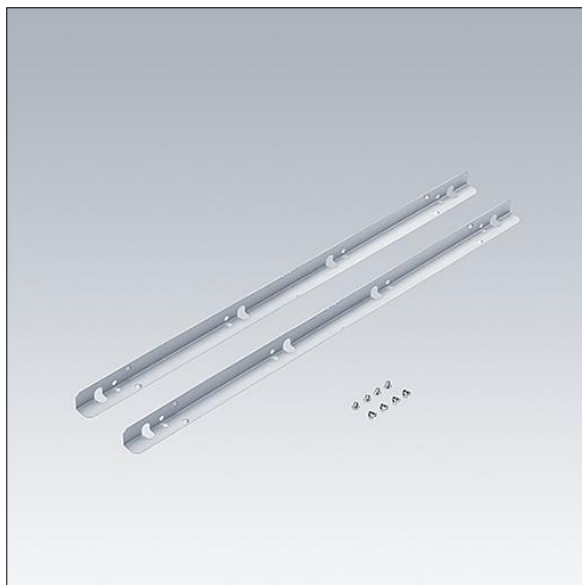

Omega Pro 2

96633198 OP2 HIDDEN CEILING KIT CLICK IN 6x6

THORN

Omega Pro 2

Rail d'installation pour plafonds à fers cachés (x 2) à insérer dans le plafond depuis le dessous. Pour la compatibilité du plafond, voir la notice d'installation.

TLG_OMP2_F_Kit_Click_In_6X6.jpg

Toutes les valeurs marquées d'un * sont des valeurs nominales. Sauf indication contraire, les valeurs sont applicables pour une température ambiante de 25 °C.

Les produits de Thorn Lighting sont perfectionnés en permanence. Nous nous réservons le droit d'apporter des modifications à nos produits sans autres publications.