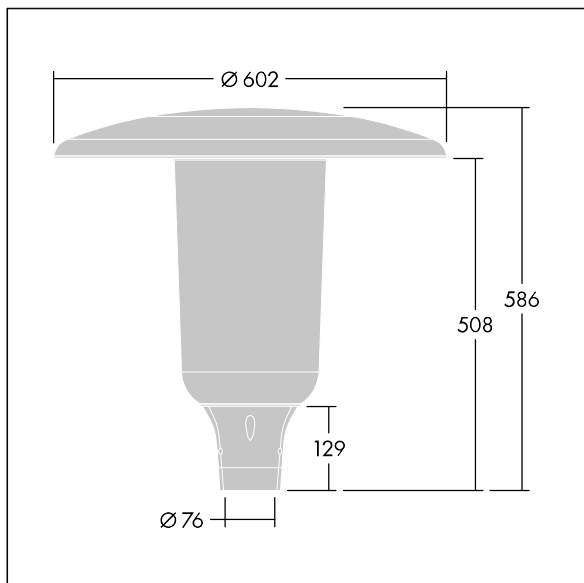

## Aerie

Lanterne LED discrète, à montage top, avec une conception intemporelle. Driver pour 24 LED, entraînés à 500mA avec une distribution Confort pour rue large (asymétrique). Classe électrique I, IP66, IK10. Capot et socle : aluminium fonderie thermopoudré résistant à la corrosion et adapté aux environnements C5, finition texturé gris anthracite 900 sablé. Boîtier : Polycarbonate (PC) faible épaisseur anti-UV avec finition transparent. Livré avec LED 4 000 K. Montage top sur mât de Ø 76mm. Pré-câblé avec 5 m de câble.

Dimensions : Ø602 x 586 mm

Puissance du luminaire: 37 W

Flux lumineux du luminaire: 5605 lm

Efficacité lumineuse du luminaire: 151 lm/W

Poids : 11,21 kg

Scx : 0.172 m<sup>2</sup>

TLG\_AERI\_F\_S\_CL.jpg

TLG\_AERI\_M\_T76\_S.wmf