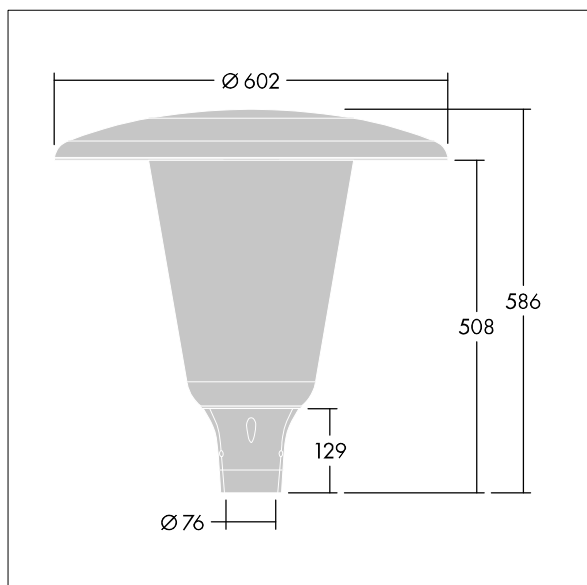

96632911 ARW 24L50-740 WSC CL CL1 W5 T76 ANT

Aerie

Lanterne LED discrète, à montage top, avec une conception intemporelle. Driver pour 24 LED, entraînés à 500mA avec une distribution Confort pour rue large (asymétrique). Classe électrique I, IP66, IK10. Capot et socle : aluminium fonderie thermopoudré résistant à la corrosion et adapté aux environnements C5, finition texturé gris anthracite 900 sablé. Boîtier : Polycarbonate (PC) large anti-UV avec finition transparent. Livré avec LED 4 000 K. Montage top sur mât de Ø 76mm. Pré-câblé avec 5 m de câble.

Dimensions : Ø602 x 586 mm

Puissance du luminaire: 37 W

Flux lumineux du luminaire: 5823 lm

Efficacité lumineuse du luminaire: 157 lm/W

Poids : 11,12 kg

Scx : 0.172 m²

TLG_AERI_F_W_CL.jpg

TLG_AERI_M_T76_W.wmf

Ce produit contient une source lumineuse de classe d'efficacité énergétique D.

Toutes les valeurs marquées d'un * sont des valeurs nominales. Thorn utilise des composants testés et éprouvés, en provenance des meilleurs fournisseurs. Dans certains cas isolés, il se peut qu'il y ait des pannes de nature technologique au niveau des LED individuels, pendant le cycle de vie nominal du produit. Les normes internationales fixent la tolérance du flux initial et de la charge associée à $\pm 10\%$. Sauf indication contraire, les valeurs sont applicables pour une température ambiante de 25 °C.