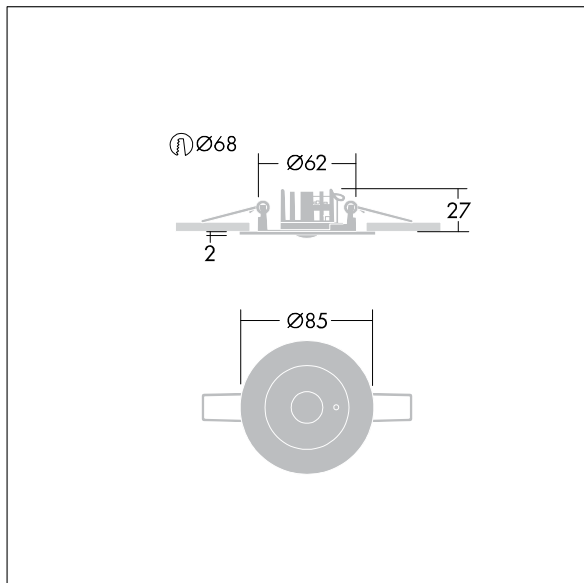

### Voyager Star

Luminaire d'éclairage de secours LED haute performance, Luminaire pour alimentation centralisée de l'éclairage de sécurité pour surveillance individuelle du luminaire par Powerline sur système CPS, niveau d'intensité réglable avec optique. Luminaire en régime permanent. Boîtier : fonderie d'aluminium, thermopoudré gris argent (similaire à RAL9006). Appareillage pour encastrer au plafond : IP20\_IP40, Luminaire encastré pour découpe de plafond de 68 mm et épaisseur de plafond jusqu'à 25 mm. Verre : Polycarbonate (PC). Installation rapide et entretien sans outillage. Connexion électrique (230VAC) via un câble de 2,5 mm<sup>2</sup> maximum, câblage en piquage et repiquage possible. Gestion thermique optimale via un dissipateur thermique. Régime en mode permanent ou non permanent : -10°C à +35°C ; tension d'alimentation : 220-240 V AC (+/- 10%) 50-60 Hz; 176-280 V DC Convient pour installation encastrée dans un pourtour en béton (à commander séparément). Livré avec LED. Découpe au plafond Ø 68 mm dans les plafonds d'une épaisseur de 1 à 25 mm.

TLG\_VSTR\_F\_MRCR\_ECx\_ANT\_SR.jpg

Puissance du luminaire: 3,4 W

Dimensions : Ø85 x 2 mm

Poids : 0,34 kg

TLG\_VYLD\_M\_MRE AREA.wmf

Toutes les valeurs marquées d'un \* sont des valeurs nominales. Thorn utilise des composants testés et éprouvés, en provenance des meilleurs fournisseurs. Dans certains cas isolés, il se peut qu'il y ait des pannes de nature technologique au niveau des LED individuels, pendant le cycle de vie nominal du produit. Les normes internationales fixent la tolérance du flux initial et de la charge associée à ± 10 %. Sauf indication contraire, les valeurs sont applicables pour une température ambiante de 25 °C.