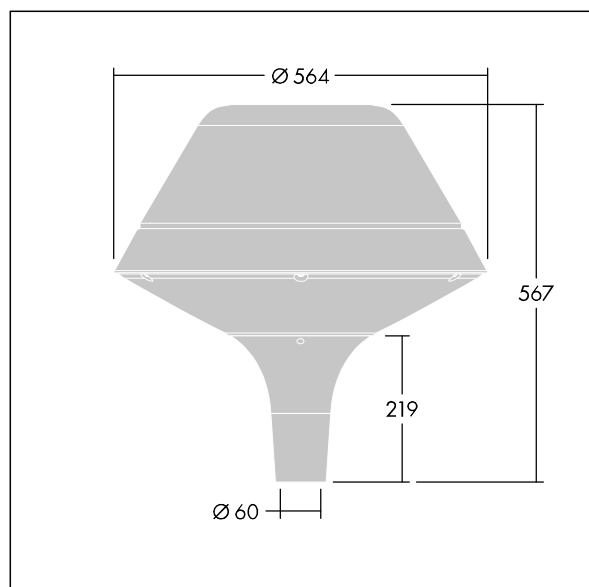

TLG_PLRL_M_IOC_T60.wmf

Ce produit contient une source lumineuse de classe d'efficacité énergétique D.

Toutes les valeurs marquées d'un * sont des valeurs nominales. Thorn utilise des composants testés et éprouvés, en provenance des meilleurs fournisseurs. Dans certains cas isolés, il se peut qu'il y ait des pannes de nature technologique au niveau des LED individuels, pendant le cycle de vie nominal du produit. Les normes internationales fixent la tolérance du flux initial et de la charge associée à ± 10 %. Sauf indication contraire, les valeurs sont applicables pour une température ambiante de 25 °C.

Les produits de Thorn Lighting sont perfectionnés en permanence. Nous nous réservons le droit d'apporter des modifications à nos produits sans autres publications.

© Thorn Lighting