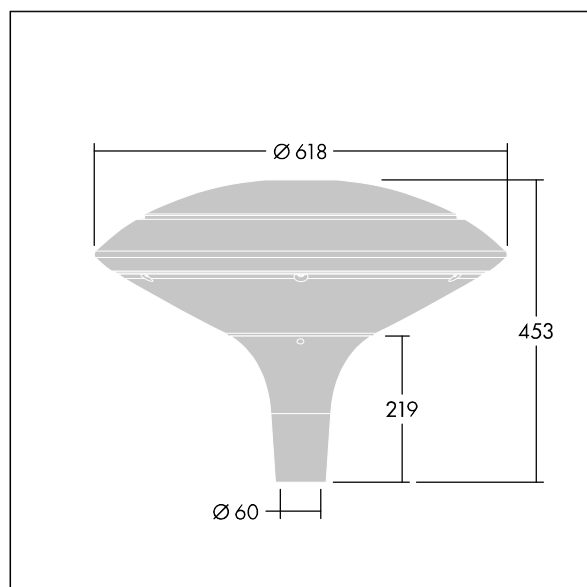

TLG_PLRL_M_DDC_T60.wmf

Ce produit contient une source lumineuse de classe d'efficacité énergétique D.

Toutes les valeurs marquées d'un * sont des valeurs nominales. Thorn utilise des composants testés et éprouvés, en provenance des meilleurs fournisseurs. Dans certains cas isolés, il se peut qu'il y ait des pannes de nature technologique au niveau des LED individuels, pendant le cycle de vie nominal du produit. Les normes internationales fixent la tolérance du flux initial et de la charge associée à ± 10 %. Sauf indication contraire, les valeurs sont applicables pour une température ambiante de 25 °C.

Les produits de Thorn Lighting sont perfectionnés en permanence. Nous nous réservons le droit d'apporter des modifications à nos produits sans autres publications.

© Thorn Lighting