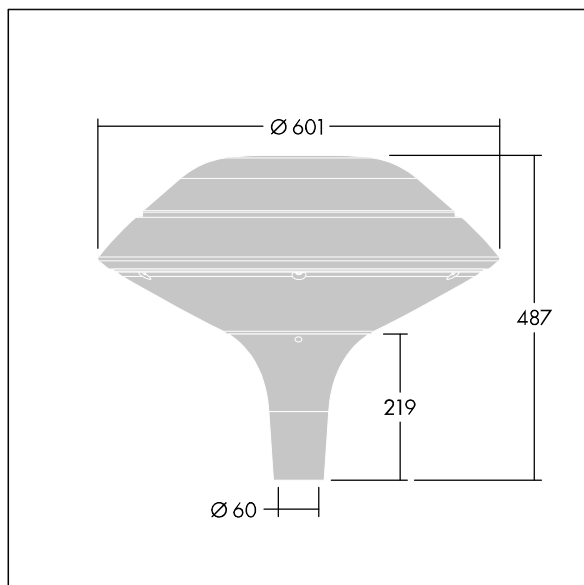

96668647 PLD F 18L70-740 R/S BS 3550 T60 CL2 GY

Plurio

Plurio Direct : Lanterne LED décorative à montage top avec distribution Radialement symétrique. Driver avec 18 LED entraînés à 700mA. Classe électrique II, IP66, IK08. Base : coulé aluminium, thermopoudré gris argent. Chapeau : forme plat, aluminium, texturé gris argent. Diffuseur : anti-UV, transparent Polycarbonate (PC) avec prismes anti-éblouissement. Optique à lentille direct avec réflecteur interne Equipé d'un 50% circuit de réduction de puissance, qui entre en vigueur 3 heures avant et 5 heures après un minuit calculé. Il peut être désactivé à l'installation avec un interrupteur interne facilement accessible. Livré avec LED 4 000 K. Montage top sur mât de Ø 60mm.

Émissions lumineuses vers le haut inférieures à 1 %.

Dimensions : Ø601 x 487 mm

Puissance du luminaire: 39 W

Flux lumineux du luminaire: 4724 lm

Efficacité lumineuse du luminaire: 121 lm/W

Poids : 11 kg

Scx : 0.167 m²

TLG_PLRL_F_DFC_GY.jpg

TLG_PLRL_M_DFC_T60.wmf

Ce produit contient une source lumineuse de classe d'efficacité énergétique D.

Toutes les valeurs marquées d'un * sont des valeurs nominales. Thorn utilise des composants testés et éprouvés, en provenance des meilleurs fournisseurs. Dans certains cas isolés, il se peut qu'il y ait des pannes de nature technologique au niveau des LED individuels, pendant le cycle de vie nominal du produit. Les normes internationales fixent la tolérance du flux initial et de la charge associée à $\pm 10\%$. Sauf indication contraire, les valeurs sont applicables pour une température ambiante de 25 °C.