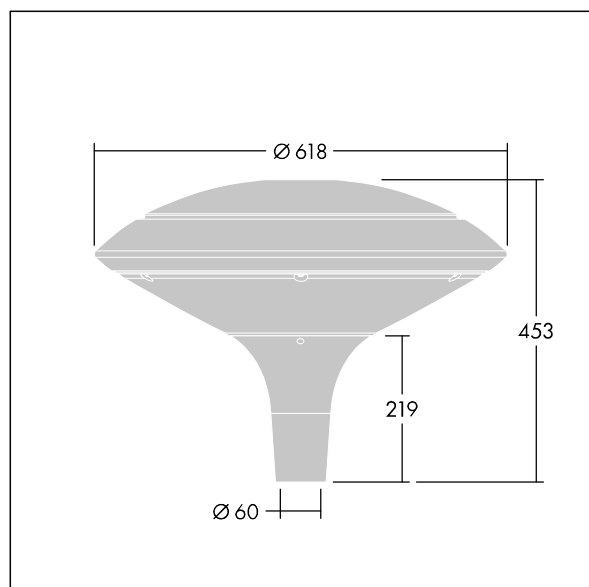

Plurio

Plurio Indirect : Lanterne LED décorative à montage top avec distribution Radialement symétrique. Driver avec 24 LED entraînés à 700mA. Classe électrique II, IP66, IK08. Base : coulé aluminium, thermopoudré gris anthracite 900 sablé. Chapeau : forme disque, aluminium, texturé gris anthracite 900 sablé. Diffuseur : anti-UV, transparent Polycarbonate (PC) avec prismes anti-éblouissement. Optique à réflecteur indirect Equipé d'un 50% circuit de réduction de puissance, qui entre en vigueur 3 heures avant et 5 heures après un minuit calculé. Il peut être désactivé à l'installation avec un interrupteur interne facilement accessible. Livré avec LED 4 000 K. Montage top sur mât de Ø 60mm.

Émissions lumineuses vers le haut inférieures à 1 %.

Dimensions : Ø618 x 453 mm

Puissance du luminaire: 51 W

Flux lumineux du luminaire: 5907 lm

Efficacité lumineuse du luminaire: 116 lm/W

Poids : 11 kg

Scx : 0.151 m²

TLG_PLRL_F_IDC_ANT.jpg

TLG_PLRL_M_IDC_T60.wmf

Ce produit contient une source lumineuse de classe d'efficacité énergétique D.

Toutes les valeurs marquées d'un * sont des valeurs nominales. Thorn utilise des composants testés et éprouvés, en provenance des meilleurs fournisseurs. Dans certains cas isolés, il se peut qu'il y ait des pannes de nature technologique au niveau des LED individuels, pendant le cycle de vie nominal du produit. Les normes internationales fixent la tolérance du flux initial et de la charge associée à ± 10 %. Sauf indication contraire, les valeurs sont applicables pour une température ambiante de 25 °C.