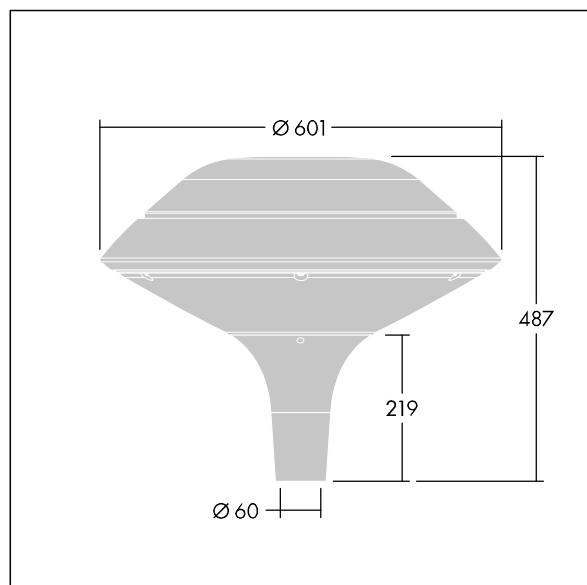

ISO 9223 C5		IP66 IK08			T _a 25
----------------	--	-----------	--	--	-------------------

Plurio

Plurio Indirect : Lanterne LED décorative à montage top avec distribution Radialement symétrique. Driver avec 24 LED entraînés à 500mA. Classe électrique II, IP66, IK08. Base : coulé aluminium, thermopoudré gris anthracite 900 sablé. Chapeau : forme plat, aluminium, texturé gris anthracite 900 sablé. Diffuseur : anti-UV, transparent Polycarbonate (PC) avec prismes anti-éblouissement. Optique à réflecteur indirect Livré avec LED blanc variable 2 200 - 4 000 K. Montage top sur mât de Ø 60mm.

Émissions lumineuses vers le haut inférieures à 1 %.

Dimensions : Ø601 x 487 mm

Puissance du luminaire: 36 W

Flux lumineux du luminaire: 3932 lm

Efficacité lumineuse du luminaire: 109 lm/W

Poids : 11 kg

Scx : 0.167 m²

TLG_PLRL_F_IFC_ANT.jpg

TLG_PLRL_M_IFC_T60.wmf

Ce produit contient une source lumineuse de classe d'efficacité énergétique D.

Toutes les valeurs marquées d'un * sont des valeurs nominales. Thorn utilise des composants testés et éprouvés, en provenance des meilleurs fournisseurs. Dans certains cas isolés, il se peut qu'il y ait des pannes de nature technologique au niveau des LED individuels, pendant le cycle de vie nominal du produit. Les normes internationales fixent la tolérance du flux initial et de la charge associée à ± 10 %. Sauf indication contraire, les valeurs sont applicables pour une température ambiante de 25 °C.