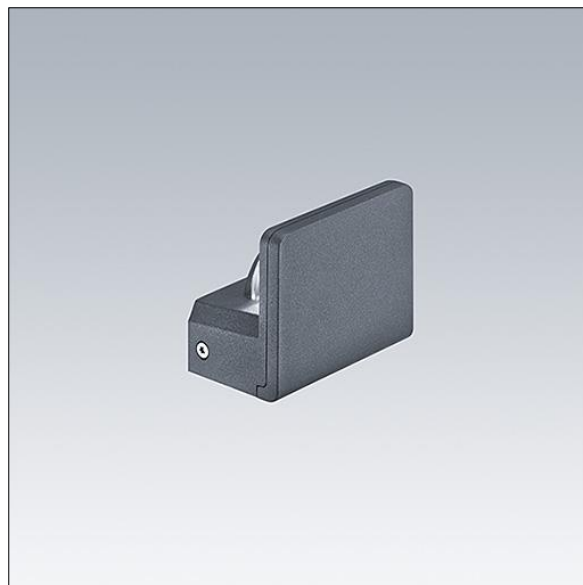

Raze Architectural

THORN

96632094 RAA S 1L35-830 NG 6K MWA ANT

Raze Architectural

Lèche-mur LED compact, incorporant la technologie Flat beam®. 1 LED alimentée en 350mA. Sans driver. Classe électrique III, IP66, IK08. Corps : aluminium fonderie (EN44300, compatible avec l'installation en bord de mer), thermopoudré, gris anthracite 900 sablé. Vasque : Polycarbonate (PC) dépoli avec traitement anti-UV. Visserie : Acier inox. Livré avec LED 3 000 K.

Version Small avec driver déporté pouvant alimenter jusqu'à trois luminaires.

Version pour montage en surface (MSF) avec fourche permettant une inclinaison de $\pm 15^\circ$.

Version pour montage mural (MWA) sans inclinaison.

Protection contre les surtensions 6 kV de série.

Pré-câblé avec 2 m de câble.

Dimensions : 86 x 70 x 110 mm

Puissance du luminaire: 6 W

Flux lumineux du luminaire: 350 lm

Efficacité lumineuse du luminaire: 58 lm/W

Poids : 0,56 kg

TLG_RAZA_F_S_PDB.jpg

TLG_RAZA_M_S_MWA.wmf

Ce produit contient une source lumineuse de classe d'efficacité énergétique F.

Toutes les valeurs marquées d'un * sont des valeurs nominales. Thorn utilise des composants testés et éprouvés, en provenance des meilleurs fournisseurs. Dans certains cas isolés, il se peut qu'il y ait des pannes de nature technologique au niveau des LED individuels, pendant le cycle de vie nominal du produit. Les normes internationales fixent la tolérance du flux initial et de la charge associée à $\pm 10\%$. Sauf indication contraire, les valeurs sont applicables pour une température ambiante de 25 °C.