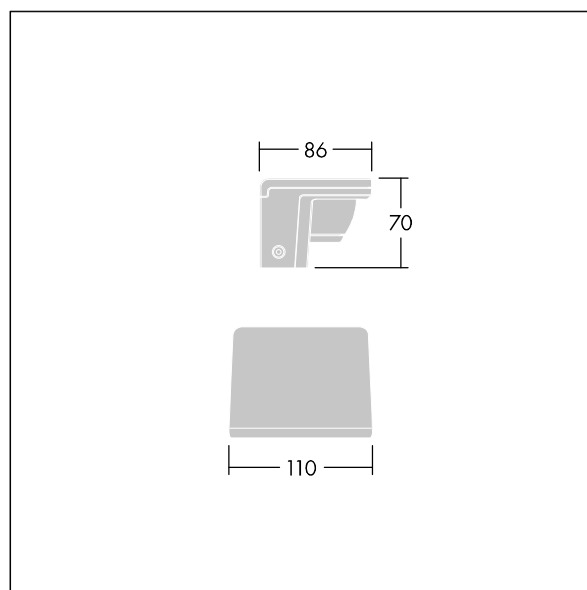

Version Small avec driver déporté pouvant alimenter jusqu'à trois luminaires.

Version pour montage en surface (MSF) avec fourche permettant une inclinaison de $\pm 15^\circ$.

Version pour montage mural (MWA) sans inclinaison.

Protection contre les surtensions 6 kV de série.

Pré-câblé avec 2 m de câble.

Dimensions : 86 x 70 x 110 mm

Puissance du luminaire: 6 W

Flux lumineux du luminaire: 350 lm

Efficacité lumineuse du luminaire: 58 lm/W

Poids : 0,56 kg

TLG_RAZA_F_S_PDB.jpg

TLG_RAZA_M_S_MWA.wmf

Ce produit contient une source lumineuse de classe d'efficacité énergétique F.

Toutes les valeurs marquées d'un * sont des valeurs nominales. Thorn utilise des composants testés et éprouvés, en provenance des meilleurs fournisseurs. Dans certains cas isolés, il se peut qu'il y ait des pannes de nature technologique au niveau des LED individuels, pendant le cycle de vie nominal du produit. Les normes internationales fixent la tolérance du flux initial et de la charge associée à $\pm 10\%$. Sauf indication contraire, les valeurs sont applicables pour une température ambiante de 25 °C.