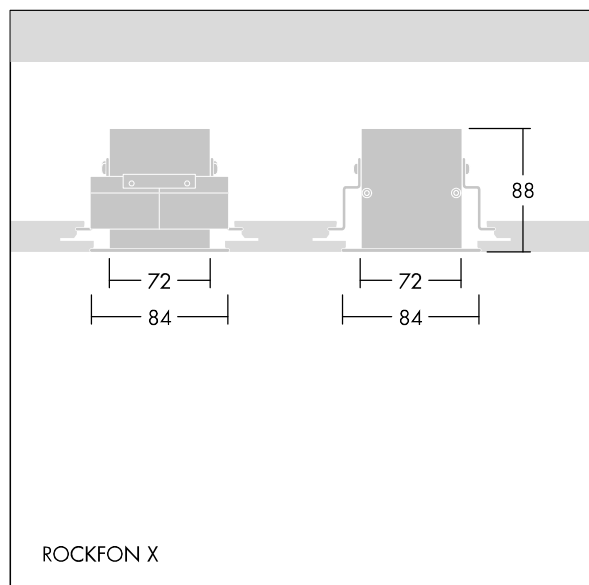

TLG_EQUAL_M_rockfon_niv.wmf

Toutes les valeurs marquées d'un * sont des valeurs nominales. Sauf indication contraire, les valeurs sont applicables pour une température ambiante de 25 °C.

Les produits de Thorn Lighting sont perfectionnés en permanence. Nous nous réservons le droit d'apporter des modifications à nos produits sans autres publications.

© Thorn Lighting