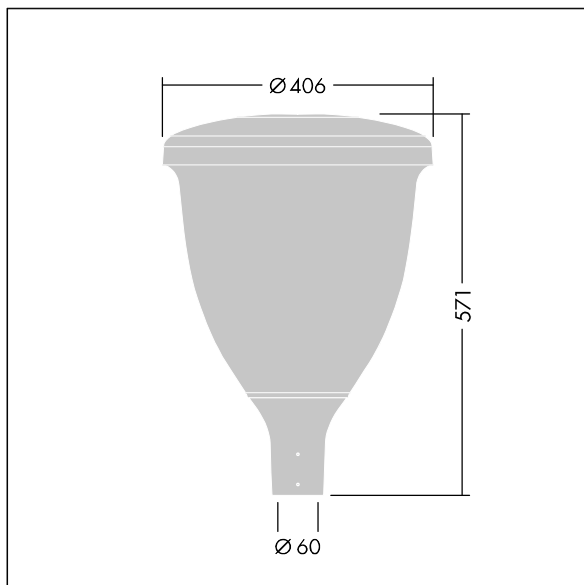

Volupto

Lanterne intelligente LED, montage en top, avec une distribution Radialement symétrique. Programmable Driver alimentant 18 LED en 700mA. Classe électrique II, IP66, IK10. Chapeau et embase : aluminium résistant à la corrosion, fonderie thermopoudré, avec une finition gris anthracite 900 sablé texturé. Vasque : Polycarbonate (PC) traité anti-UV. Livré avec LED 4 000 K. Indice min. de rendu des couleurs: 70. Pré-câblé avec 5 m de câble. Montage top sur mât de Ø 60mm.

Dimensions : Ø60/406 x 571 mm
 Puissance du luminaire: 38,9 W
 Flux lumineux du luminaire: 5294 lm
 Efficacité lumineuse du luminaire: 136 lm/W
 Poids : 7,48 kg
 Scx : 0.143 m²

TLG_VOLU_F_Side.jpg

TLG_VOLU_M_60.wmf