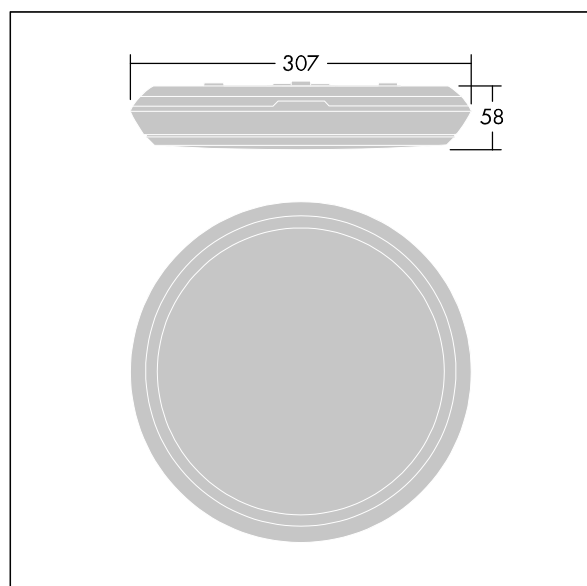

TLG_KATO_M_RD_LDS.wmf

Ce produit contient une source lumineuse de classe d'efficacité énergétique C.

Toutes les valeurs marquées d'un * sont des valeurs nominales. Thorn utilise des composants testés et éprouvés, en provenance des meilleurs fournisseurs. Dans certains cas isolés, il se peut qu'il y ait des pannes de nature technologique au niveau des LED individuels, pendant le cycle de vie nominal du produit. Les normes internationales fixent la tolérance du flux initial et de la charge associée à $\pm 10\%$. Sauf indication contraire, les valeurs sont applicables pour une température ambiante de 25 °C.

Les produits de Thorn Lighting sont perfectionnés en permanence. Nous nous réservons le droit d'apporter des modifications à nos produits sans autres publications.
© Thorn Lighting