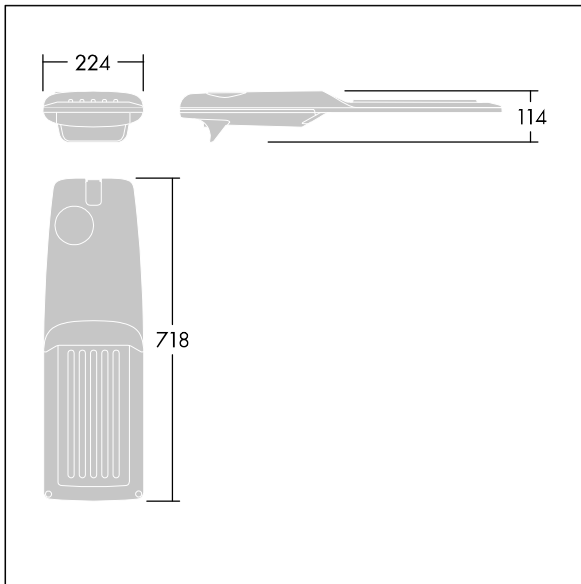

Isaro Pro

THORN

92904701 IP 48L35-740 ES M BS 3550 CL2 M60 ANT

Isaro Pro

Lanterne d'éclairage routier LED moderne (Medium) avec 48 LED alimentées en 350mA avec une optique Rue large. Programmable Driver. Classe électrique II, IP66, IK09.
Corps : aluminium (EN AC-44300) fonderie, thermopoudré gris anthracite 900 sablé texturé. Emmanchement : aluminium (EN AC-44300), fonderie thermopoudré texturé gris anthracite 900 sablé. Fermeture : verre ép. 5 mm.
Visserie : Acier inox. Livré avec un adaptateur d'emmanchement Ø 60 mm qui convient pour montage top (inclinaison 0°/5°/10°/15°/20°) ou latéral (inclinaison -15°/-10°/-5°/0°/5°/10°/15°). Equipé d'un 50% circuit de réduction de puissance, qui entre en vigueur 3 heures avant et 5 heures après un minuit calculé. Il peut être désactivé à l'installation avec un interrupteur interne facilement accessible. Livré avec LED 4 000 K. Protection contre les surtensions : 10 kV en mode commun single pulse et 8 kV en mode commun multipulse; 6 kV en mode différentiel multipulse. Si un système DALI est connecté: 6 kV en mode mode commun et mode différentiel multipulse.

TLG_ISRP_F_M_PDB_ANT.jpg

Dimensions : 718 x 224 x 114 mm
Puissance du luminaire: 49,5 W
Flux lumineux du luminaire: 8255 lm
Efficacité lumineuse du luminaire: 167 lm/W
Poids : 7,4 kg
Scx : 0.066 m²

TLG_ISRP_M_LD2.wmf