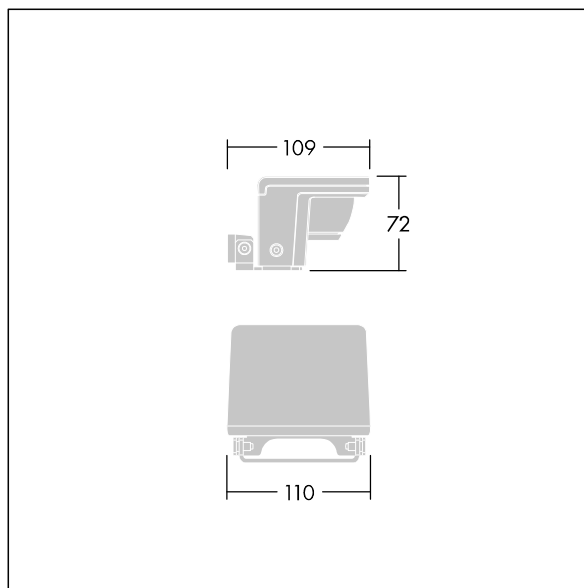

Version Small avec driver déporté pouvant alimenter jusqu'à trois luminaires.

Version pour montage en surface (MSF) avec fourche permettant une inclinaison de $\pm 15^\circ$.

Version pour montage mural (MWA) sans inclinaison.

Protection contre les surtensions 6 kV de série.

Pré-câblé avec 2 m de câble.

Dimensions : 109 x 110 x 72 mm

Puissance du luminaire: 6 W

Flux lumineux du luminaire: 350 lm

Efficacité lumineuse du luminaire: 58 lm/W

Poids : 1,28 kg

TLG_RAZA_F_S_MS_F_PDB.jpg

TLG_RAZA_M_S_MS_F.wmf

Ce produit contient une source lumineuse de classe d'efficacité énergétique F.

Toutes les valeurs marquées d'un * sont des valeurs nominales. Thorn utilise des composants testés et éprouvés, en provenance des meilleurs fournisseurs. Dans certains cas isolés, il se peut qu'il y ait des pannes de nature technologique au niveau des LED individuels, pendant le cycle de vie nominal du produit. Les normes internationales fixent la tolérance du flux initial et de la charge associée à $\pm 10\%$. Sauf indication contraire, les valeurs sont applicables pour une température ambiante de 25 °C.