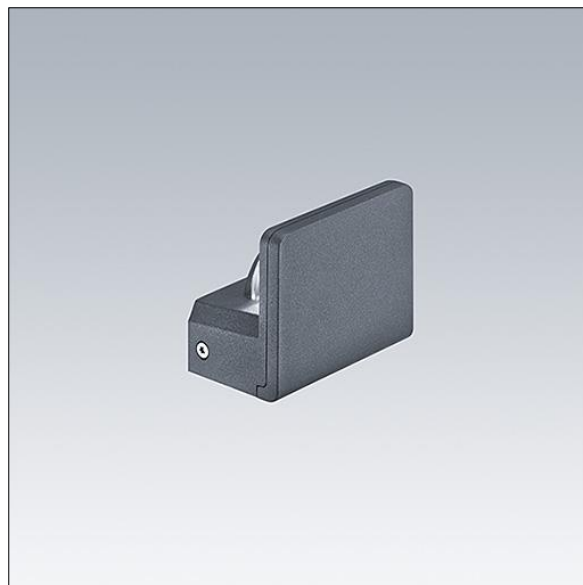

### Raze Architectural

Lèche-mur LED compact, incorporant la technologie Flat beam®. 1 LED alimentée en 350mA. Driver Driver déporté (dans boîtier IP65) gradable DALI. Classe électrique III, IP66, IK08. Corps : aluminium fonderie (EN44300, compatible avec l'installation en bord de mer), thermopoudré, gris anthracite 900 sablé. Vasque : Polycarbonate (PC) dépoli avec traitement anti-UV. Visserie : Acier inox. Livré avec LED 3 000 K.

Version Small avec driver déporté pouvant alimenter jusqu'à trois luminaires.

Version pour montage en surface (MSF) avec fourche permettant une inclinaison de  $\pm 15^\circ$ .

Version pour montage mural (MWA) sans inclinaison.

Protection contre les surtensions 6 kV de série.

Pré-câblé avec 2 m de câble.

Dimensions : 86 x 70 x 110 mm

Puissance du luminaire: 6 W

Flux lumineux du luminaire: 350 lm

Efficacité lumineuse du luminaire: 58 lm/W

Poids : 1,23 kg

TLG\_RAZA\_F\_S\_PDB.jpg

TLG\_RAZA\_M\_S\_MWA.wmf

Ce produit contient une source lumineuse de classe d'efficacité énergétique F.

Toutes les valeurs marquées d'un \* sont des valeurs nominales. Thorn utilise des composants testés et éprouvés, en provenance des meilleurs fournisseurs. Dans certains cas isolés, il se peut qu'il y ait des pannes de nature technologique au niveau des LED individuels, pendant le cycle de vie nominal du produit. Les normes internationales fixent la tolérance du flux initial et de la charge associée à  $\pm 10\%$ . Sauf indication contraire, les valeurs sont applicables pour une température ambiante de 25 °C.