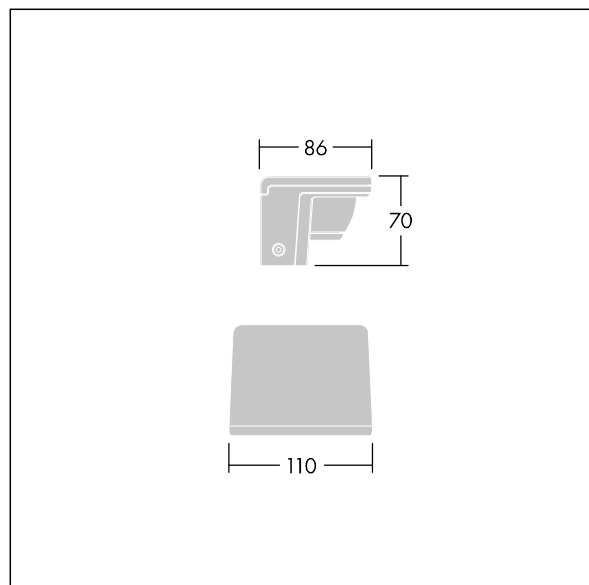

Version Small avec driver déporté pouvant alimenter jusqu'à trois luminaires.

Version pour montage en surface (MSF) avec fourche permettant une inclinaison de  $\pm 15^\circ$ .

Version pour montage mural (MWA) sans inclinaison.

Protection contre les surtensions 6 kV de série.

Pré-câblé avec 2 m de câble.

Dimensions : 86 x 70 x 110 mm

Puissance du luminaire: 6 W

Flux lumineux du luminaire: 350 lm

Efficacité lumineuse du luminaire: 58 lm/W

Poids : 1,23 kg

TLG\_RAZA\_F\_S\_PDB.jpg

TLG\_RAZA\_M\_S\_MWA.wmf

Ce produit contient une source lumineuse de classe d'efficacité énergétique F.

Toutes les valeurs marquées d'un \* sont des valeurs nominales. Thorn utilise des composants testés et éprouvés, en provenance des meilleurs fournisseurs. Dans certains cas isolés, il se peut qu'il y ait des pannes de nature technologique au niveau des LED individuels, pendant le cycle de vie nominal du produit. Les normes internationales fixent la tolérance du flux initial et de la charge associée à  $\pm 10\%$ . Sauf indication contraire, les valeurs sont applicables pour une température ambiante de 25 °C.