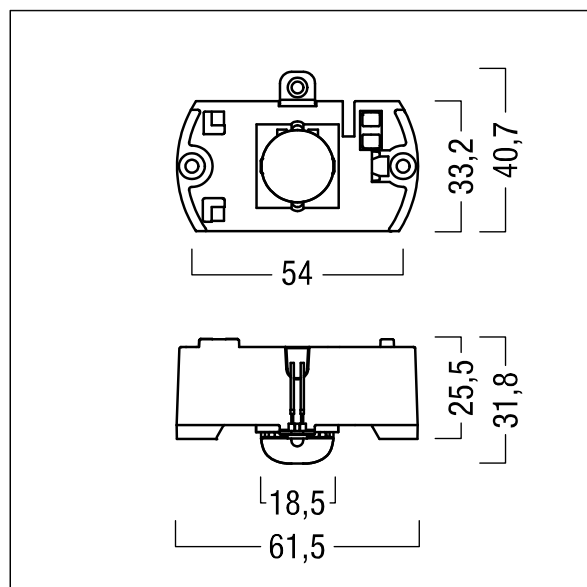

Puissance du luminaire: 4,2 W

Poids : 0,5 kg

TLG_VSTR_F_KIT_E1D_ANT.jpg

ZS_ONL_M_RESC_ant-pan_optik.wmf

Toutes les valeurs marquées d'un * sont des valeurs nominales. Thorn utilise des composants testés et éprouvés, en provenance des meilleurs fournisseurs. Dans certains cas isolés, il se peut qu'il y ait des pannes de nature technologique au niveau des LED individuels, pendant le cycle de vie nominal du produit. Les normes internationales fixent la tolérance du flux initial et de la charge associée à $\pm 10\%$. Sauf indication contraire, les valeurs sont applicables pour une température ambiante de 25 °C.