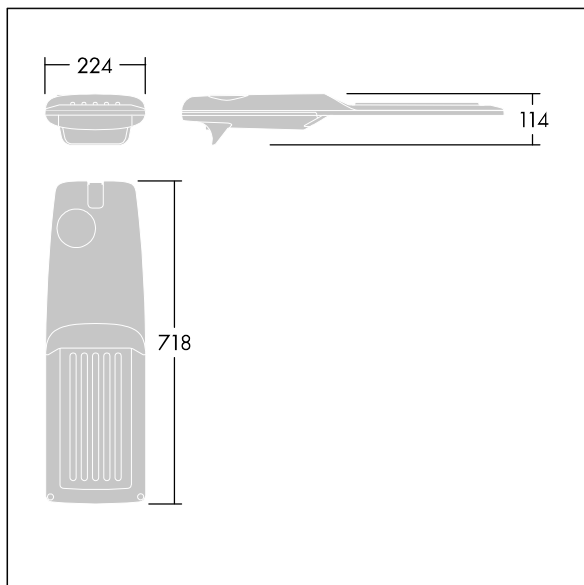

Isaro Pro

THORN

96276046 IP 60L35-740 NR M BS 3550 CL2 M60 ANT

Isaro Pro

Lanterne d'éclairage routier LED moderne (Medium) avec 60 LED alimentées en 350mA avec une optique Route étroite. Programmable Driver. Classe électrique II, IP66, IK09. Corps : aluminium (EN AC-44300) fonderie, thermopoudré gris anthracite 900 sablé texturé. Emmanchement : aluminium (EN AC-44300), fonderie thermopoudré texturé gris anthracite 900 sablé. Fermeture : verre ép. 5 mm. Visserie : Acier inox. Livré avec un adaptateur d'emmanchement Ø 60 mm qui convient pour montage top (inclinaison 0°/5°/10°/15°/20°) ou latéral (inclinaison -15°/-10°/-5°/0°/5°/10°/15°). Equipé d'un 50% circuit de réduction de puissance, qui entre en vigueur 3 heures avant et 5 heures après un minuit calculé. Il peut être désactivé à l'installation avec un interrupteur interne facilement accessible. Livré avec LED 4 000 K. Protection contre les surtensions : 10 kV en mode commun single pulse et 8 kV en mode commun multipulse; 6 kV en mode différentiel multipulse. Si un système DALI est connecté: 6 kV en mode mode commun et mode différentiel multipulse.

TLG_ISRP_F_M_PDB_ANT.jpg

Dimensions : 718 x 224 x 114 mm
Puissance du luminaire: 61,8 W
Flux lumineux du luminaire: 10578 lm
Efficacité lumineuse du luminaire: 171 lm/W
Poids : 7,6 kg
Scx : 0.066 m²

TLG_ISRP_M_LD2.wmf