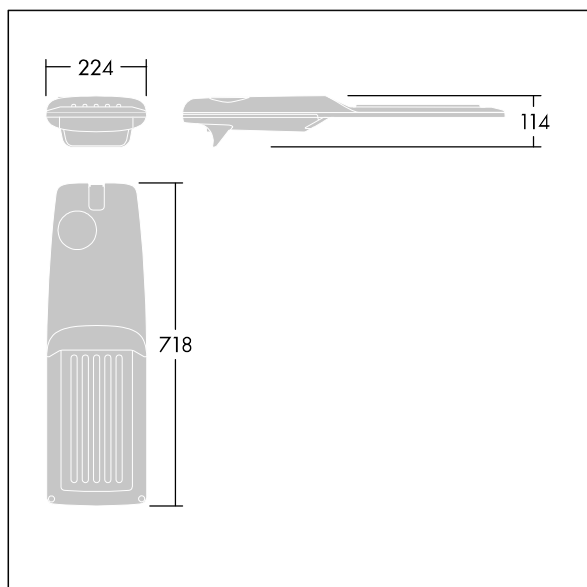

Isaro Pro

Lanterne d'éclairage routier LED moderne (Medium) avec 48 LED alimentées en 500mA avec une optique Route étroite. Programmable Driver. Classe électrique II, IP66, IK09. Corps : aluminium (EN AC-44300) fonderie, thermopoudré gris anthracite 900 sablé texturé. Emmanchement : aluminium (EN AC-44300), fonderie thermopoudré texturé gris anthracite 900 sablé. Fermeture : verre ép. 5 mm. Visserie : Acier inox. Livré avec un adaptateur d'emmanchement Ø 60 mm qui convient pour montage top (inclinaison 0°/5°/10°/15°/20°) ou latéral (inclinaison -15°/-10°/-5°/0°/5°/10°/15°). Equipé d'un 50% circuit de réduction de puissance, qui entre en vigueur 3 heures avant et 5 heures après un minuit calculé. Il peut être désactivé à l'installation avec un interrupteur interne facilement accessible. Livré avec LED 4 000 K. Protection contre les surtensions : 10 kV en mode commun single pulse et 8 kV en mode commun multipulse; 6 kV en mode différentiel multipulse. Si un système DALI est connecté: 6 kV en mode mode commun et mode différentiel multipulse.

TLG_ISRP_F_M_PDB_ANT.jpg

Dimensions : 718 x 224 x 114 mm
 Puissance du luminaire: 70,4 W
 Flux lumineux du luminaire: 11646 lm
 Efficacité lumineuse du luminaire: 165 lm/W
 Poids : 7,4 kg
 Scx : 0.066 m²