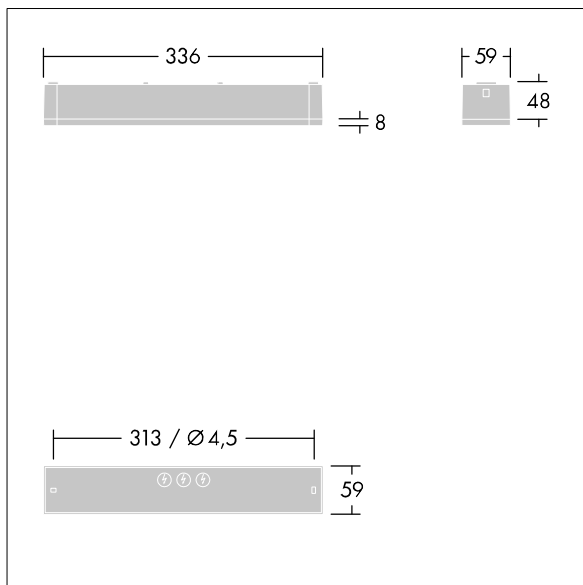

TLG_VOYO_M_ANTMS.wmf

Toutes les valeurs marquées d'un * sont des valeurs nominales. Thorn utilise des composants testés et éprouvés, en provenance des meilleurs fournisseurs. Dans certains cas isolés, il se peut qu'il y ait des pannes de nature technologique au niveau des LED individuels, pendant le cycle de vie nominal du produit. Les normes internationales fixent la tolérance du flux initial et de la charge associée à $\pm 10\%$. Sauf indication contraire, les valeurs sont applicables pour une température ambiante de 25 °C.

Les produits de Thorn Lighting sont perfectionnés en permanence. Nous nous réservons le droit d'apporter des modifications à nos produits sans autres publications.

© Thorn Lighting