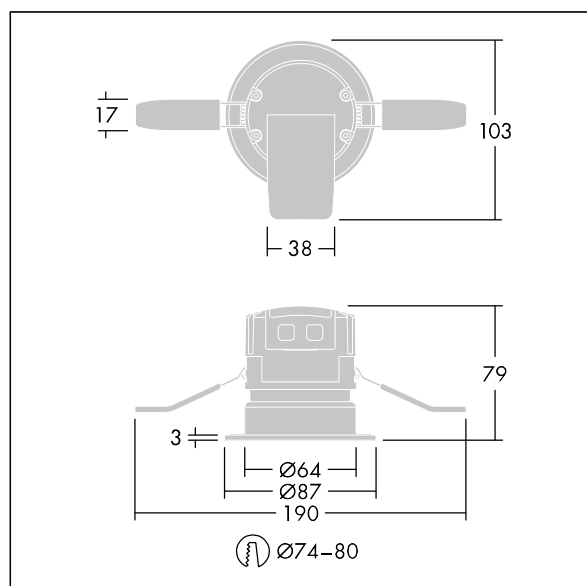

Chalice 74

THORN

96631504 CHAL 74 LED550-840 WFL IP65 WHM

RoHS	T _a 0 +40	IP 20 65	IK 04					650 °C
------	-------------------------	-------------	-------	--	--	--	--	--------

Chalice 74

Mini downlight LED encastré. Driver intégré, adapté pour utilisation avec des gradateurs de phase standard. IP65 (IP65 par le dessous), IK04, Classe électrique II. Livré avec une optique à distribution large (48°) en PMMA, et collerette aluminium mat fonderie. Corps : acier avec dissipateur aluminium. Des clips à ressort permettent une installation sans outils dans des plafonds jusqu'à 25mm d'épaisseur et avec une découpe de Ø 74-80 mm. Câblage avec un connecteur détachable et un bornier à poussoirs avec repiquage possible. Livré avec LED 4 000 K.

Dimensions : Ø87 x 77 mm

Puissance du luminaire: 6,6 W

Flux lumineux du luminaire: 600 lm

Efficacité lumineuse du luminaire: 91 lm/W

Poids : 0,3 kg

TLG_CHLC_F_74PDB.jpg

Ce produit contient une source lumineuse de classe d'efficacité énergétique E.