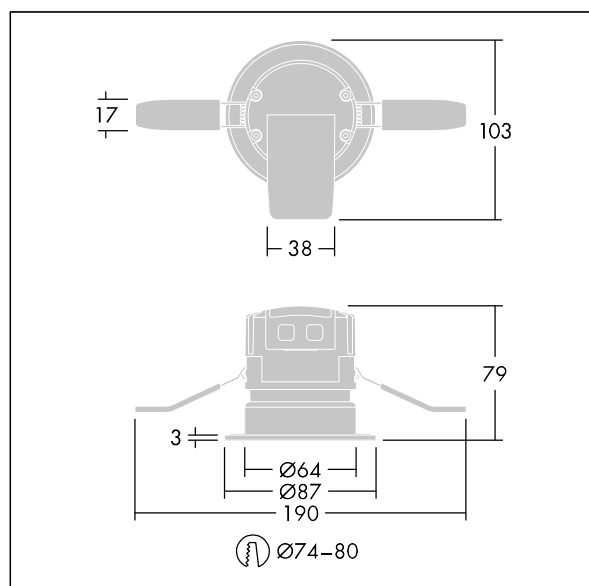

# THORN

96631503 CHAL 74 LED550-830 WFL IP65 WHM

RoHS	T <sub>a</sub> 0 +40	IP 20 65	IK04					650 °C
------	-------------------------	-------------	------	--	--	--	--	--------

## Chalice 74

Mini downlight LED encastré. Driver intégré, adapté pour utilisation avec des gradateurs de phase standard. IP65 (IP65 par le dessous), IK04, Classe électrique II. Livré avec une optique à distribution large (48°) en PMMA, et collerette aluminium mat fonderie. Corps : acier avec dissipateur aluminium. Des clips à ressort permettent une installation sans outils dans des plafonds jusqu'à 25mm d'épaisseur et avec une découpe de Ø 74-80 mm. Câblage avec un connecteur détachable et un bornier à poussoirs avec repiquage possible. Livré avec LED 3 000 K.

Dimensions : Ø87 x 77 mm  
Puissance du luminaire: 6,6 W  
Flux lumineux du luminaire: 600 lm  
Efficacité lumineuse du luminaire: 91 lm/W  
Poids : 0,3 kg

TLG\_CHLC\_F\_74PDB.jpg

TLG\_CH74\_M\_LDLO.wmf