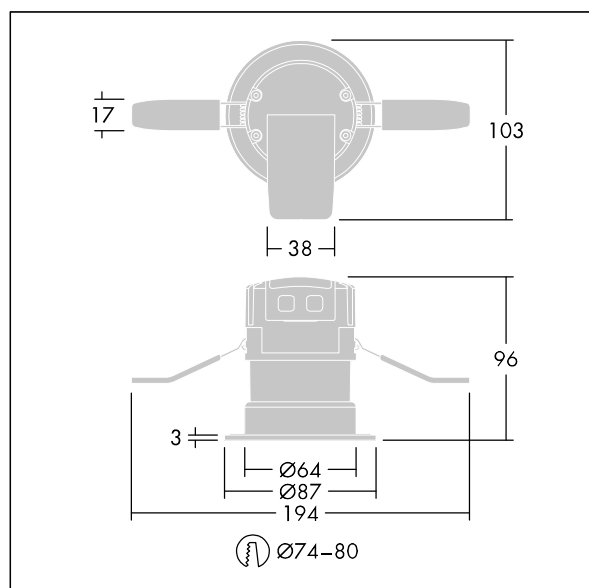

Chalice 74

THORN

96631506 CHAL 74 LED900-840 WFL IP65 WHM

RoHS	T _a 0 +40	IP 20 65	IK 04					650 °C
------	-------------------------	-------------	-------	--	--	--	--	--------

Chalice 74

Mini downlight LED encastré. Driver intégré, adapté pour utilisation avec des gradateurs de phase standard. IP65 (IP65 par le dessous), IK04, Classe électrique II. Livré avec une optique à distribution large (48°) en PMMA, et collerette aluminium mat fonderie. Corps : acier avec dissipateur aluminium. Des clips à ressort permettent une installation sans outils dans des plafonds jusqu'à 25mm d'épaisseur et avec une découpe de Ø 74-80 mm. Câblage avec un connecteur détachable et un bornier à poussoirs avec repiquage possible. Livré avec LED 4 000 K.

Dimensions : Ø87 x 77 mm

Puissance du luminaire: 9,4 W

Flux lumineux du luminaire: 950 lm

Efficacité lumineuse du luminaire: 101 lm/W

Poids : 0,4 kg

TLG_CHLC_F_74PDB.jpg

TLG_CH74_M_LDHO.wmf

Ce produit contient une source lumineuse de classe d'efficacité énergétique E.