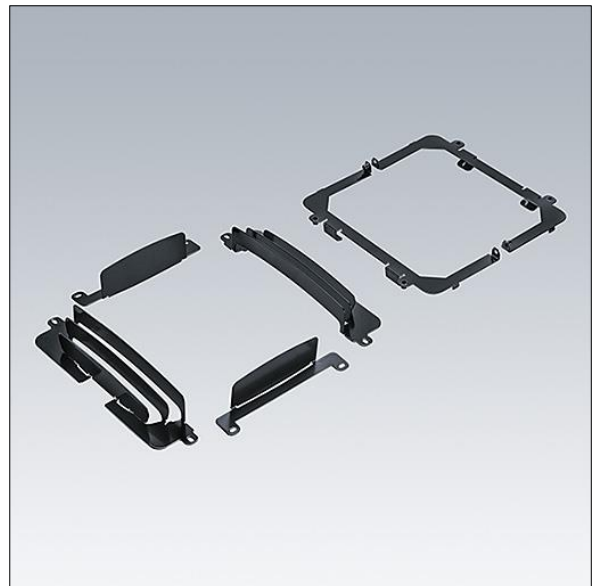

## 96630495 ISARO PRO LOUVRE FRONT&BACK&LEFT&RIGHT

THORN

### Isaro Pro

Kit de grille avec plus de 15 configurations. La lumière peut être coupée de l'avant, de l'arrière, de gauche ou de droite, mais il est également possible de tout faire en même temps grâce au design intelligent. Peut être installé avec ou après l'installation sur place.