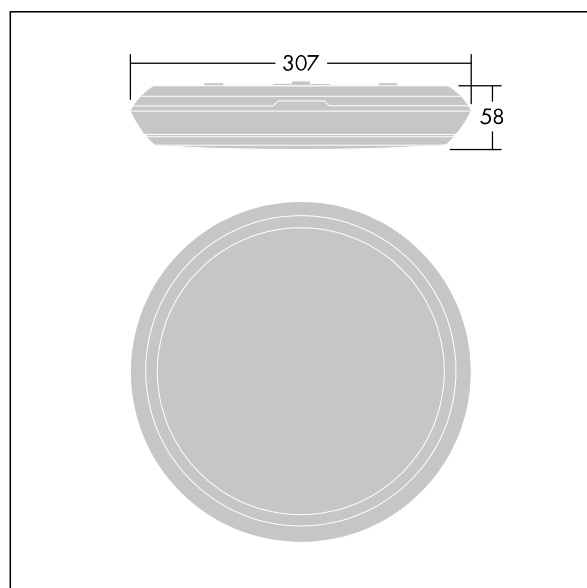

TLG_KATO_M_RD_LDS.wmf

Ce produit contient une source lumineuse de classe d'efficacité énergétique C.

Toutes les valeurs marquées d'un * sont des valeurs nominales. Thorn utilise des composants testés et éprouvés, en provenance des meilleurs fournisseurs. Dans certains cas isolés, il se peut qu'il y ait des pannes de nature technologique au niveau des LED individuels, pendant le cycle de vie nominal du produit. Les normes internationales fixent la tolérance du flux initial et de la charge associée à $\pm 10\%$. Sauf indication contraire, les valeurs sont applicables pour une température ambiante de 25 °C.

Les produits de Thorn Lighting sont perfectionnés en permanence. Nous nous réservons le droit d'apporter des modifications à nos produits sans autres publications.

© Thorn Lighting